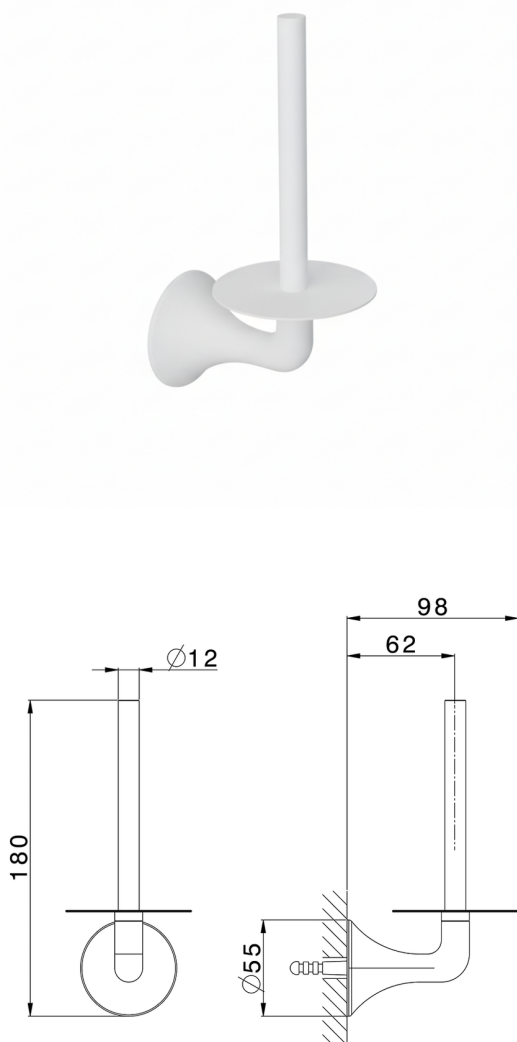

## Porta rotolo di riserva VITA\_VI090410

MODELLO **VI090410**

Porta rotolo di riserva

FINITURE DISPONIBILI

-  **21** 21 Cromo
-  **2Q** 2Q Black Titanium
-  **40** 40 Nero Opaco
-  **4Q** 4Q Bianco Opaco