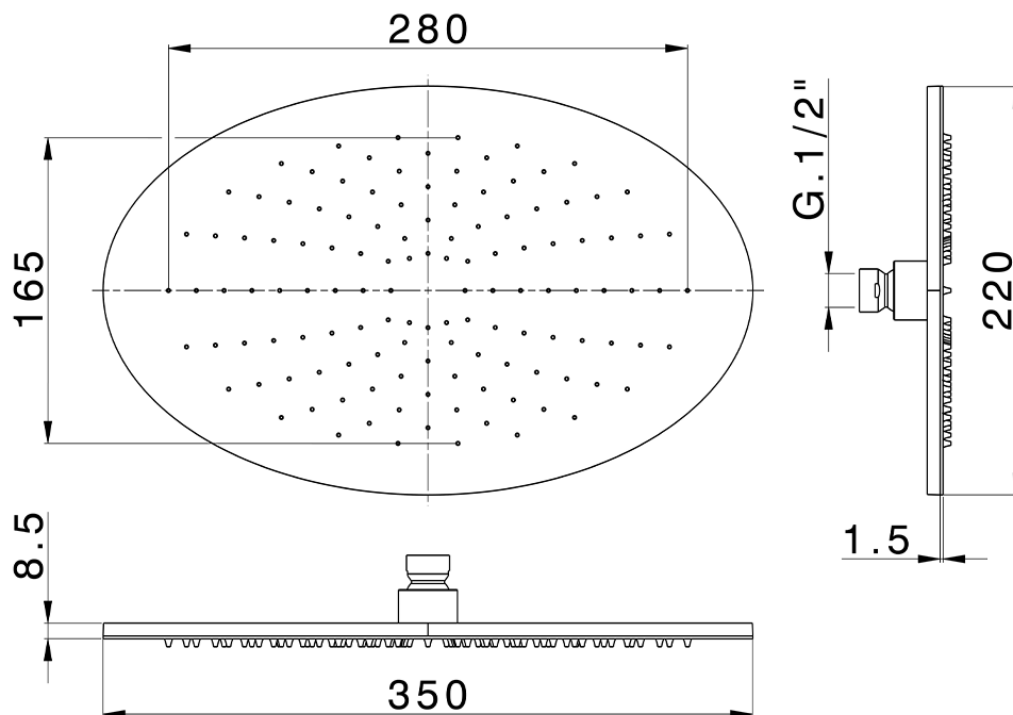

Soffione a braccio ispezionabile 350x220 mm SHOWER_DS020040

DS020040

<https://www.cisal.it/soffione-a-braccio-ispezionabile-350x220-mm-shower-ds020040>

2026-07-02