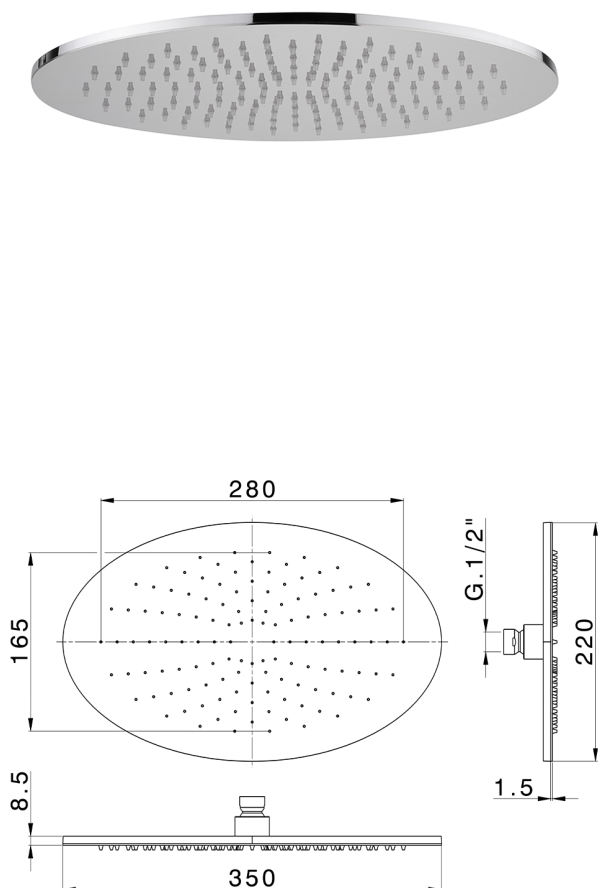

Soffione a braccio ispezionabile 350x220 mm SHOWER_DS020040

MODELLO **DS020040**

Soffione a braccio ispezionabile 350x220 mm, funzione pioggia, sp. 9 mm, acciaio inox AISI 304

FINITURE DISPONIBILI

- **D1** D1 Inox Spazzolato
- **40** 40 Nero Opaco
- **4Q** 4Q Bianco Opaco
- **D2** D2 Inox Lucido

CARATTERISTICHE

2026-07-02