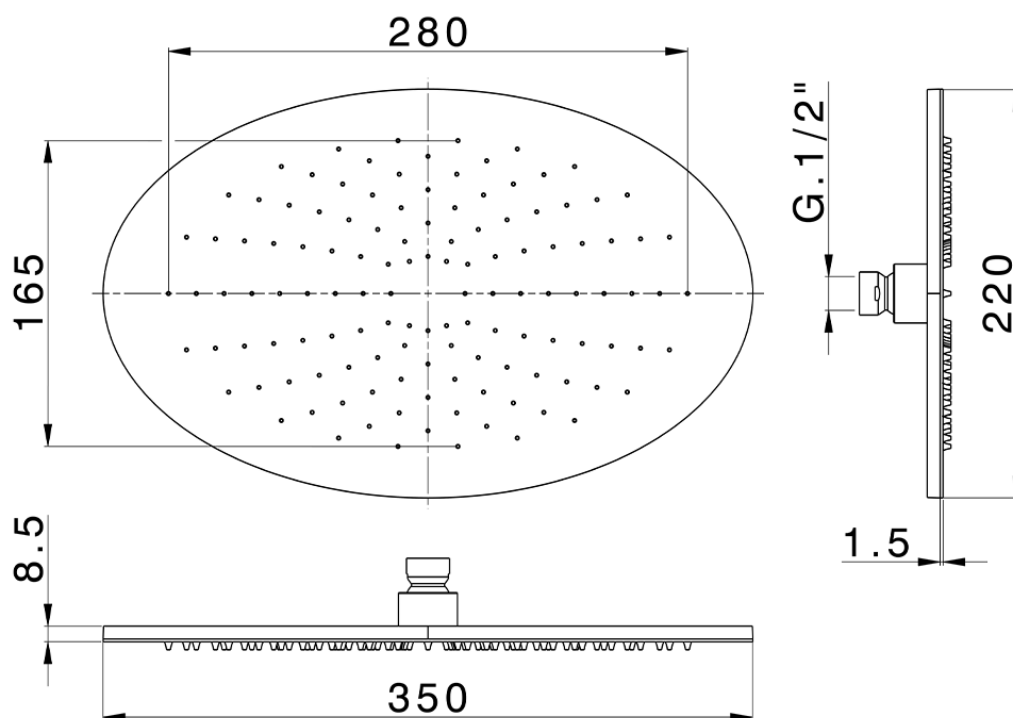

Soffione a braccio ispezionabile 350x220 mm SHOWER_DS020040

DS020040

<https://www.cisal.it/soffione-a-braccio-ispezionabile-350x220-mm-shower-ds020040>

2026-07-02