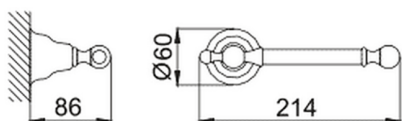

## Porta rotolo ARCANA COMPLEMENTI\_AR090400

MODELLO **AR090400**

Porta rotolo

FINITURE DISPONIBILI

**21** 21 Cromo

**24** 24 Oro

**26** 26 Vecchio Rame

**27** 27 Vecchio Bronzo

**2A** 2A Nichel Satinato Spazzolato

**74** 74 Cromo/Oro

CARATTERISTICHE

2026-06-27