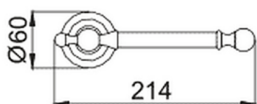

CARATTERISTICHE