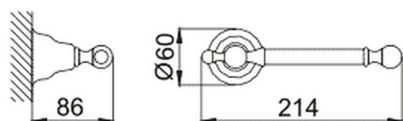

21 21 Cromo

24 24 Oro

26 26 Vecchio Rame

27 27 Vecchio Bronzo

2A 2A Nichel Satinato Spazzolato

74 74 Cromo/Oro

CARATTERISTICHE