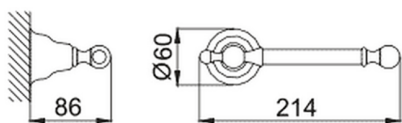

21 21 Cromo

24 24 Oro

26 26 Vecchio Rame

27 27 Vecchio Bronzo

2A 2A Nichel Satinato Spazzolato

74 74 Cromo/Oro

CARATTERISTICHE