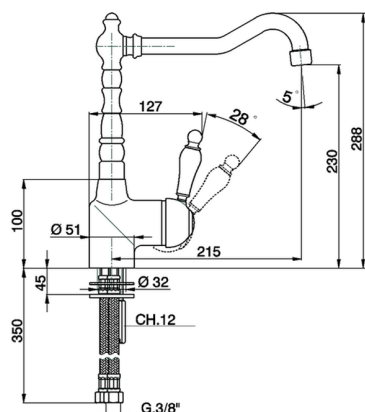

Miscelatore monocomando lavello ARCANA EMPRESS_EM002530

MODELLO **EM002530**

Miscelatore monocomando lavello, bocca girevole, flex inox G.3/8"

FINITURE DISPONIBILI

-  **21** 21 Cromo
-  **24** 24 Oro
-  **26** 26 Vecchio Rame
-  **27** 27 Vecchio Bronzo
-  **2A** 2A Nichel Satinato Spazzolato
-  **74** 74 Cromo/Oro

CARATTERISTICHE

Ricambio Cartuccia **ZZ92909000**

Cartuccia Monocomando 43 mm

Miscelatore monocomando livello ARCANA EMPRESS_EM002530

EM002530

<https://www.cisal.it/miscelatore-monocomando-lavello-arcana-empress-em002530>