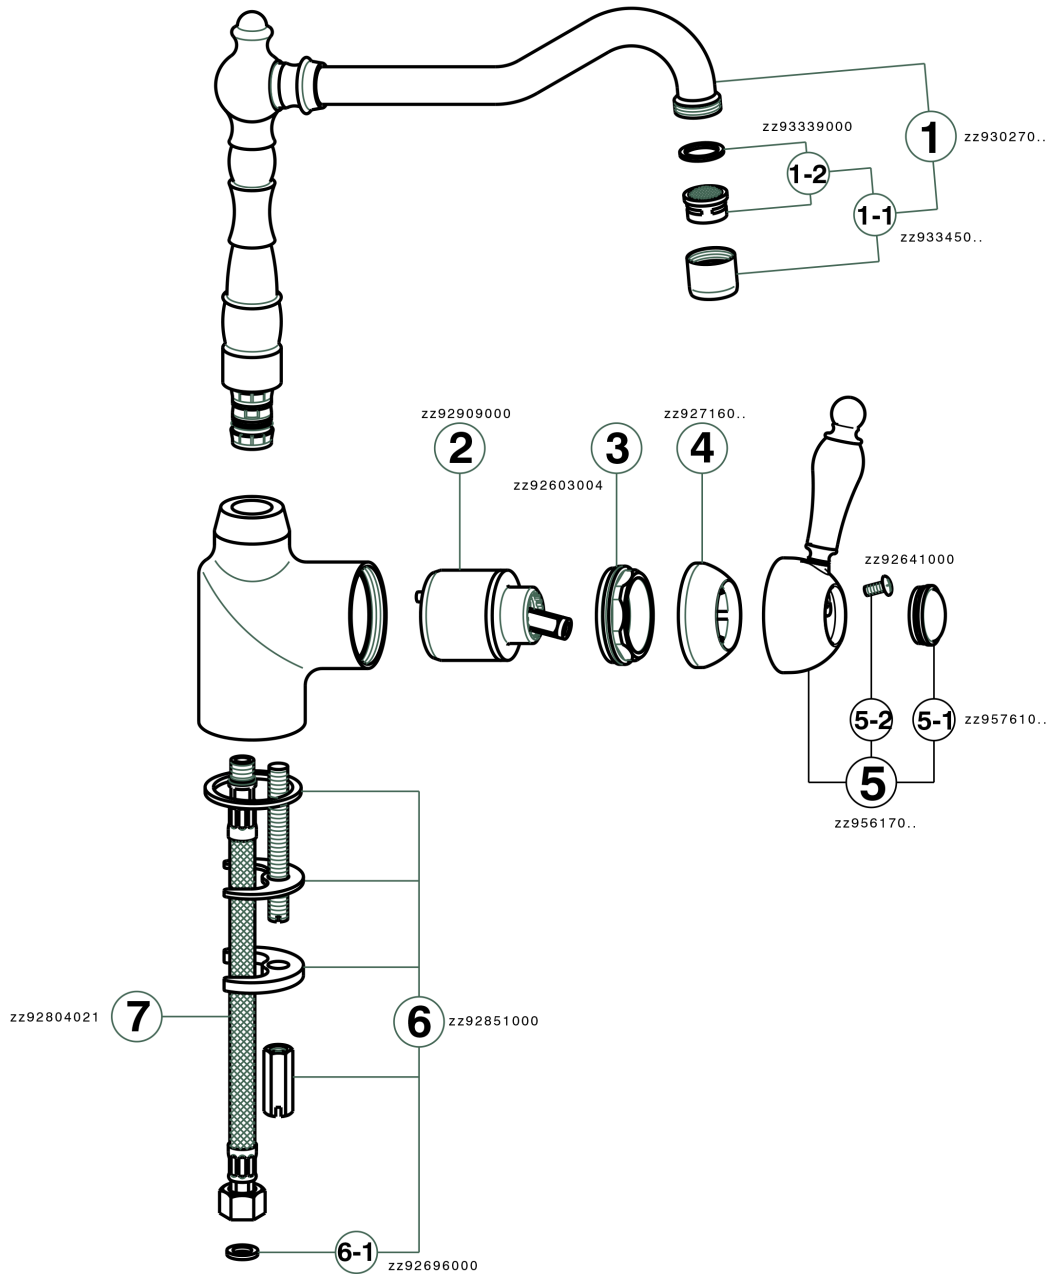

Miscelatore monocomando lavello ARCANA EMPRESS_EM002530

MODELLO **EM002530**

Miscelatore monocomando lavello, bocca girevole, flex inox G.3/8"

FINITURE DISPONIBILI

-  **21** 21 Cromo
-  **24** 24 Oro
-  **26** 26 Vecchio Rame
-  **27** 27 Vecchio Bronzo
-  **2A** 2A Nichel Satinato Spazzolato
-  **74** 74 Cromo/Oro

CARATTERISTICHE

Ricambio Cartuccia **ZZ92909000**

Cartuccia Monocomando 43 mm

Miscelatore monocomando livello ARCANA EMPRESS_EM002530

EM002530

<https://www.cisal.it/miscelatore-monocomando-lavello-arcana-empress-em002530>