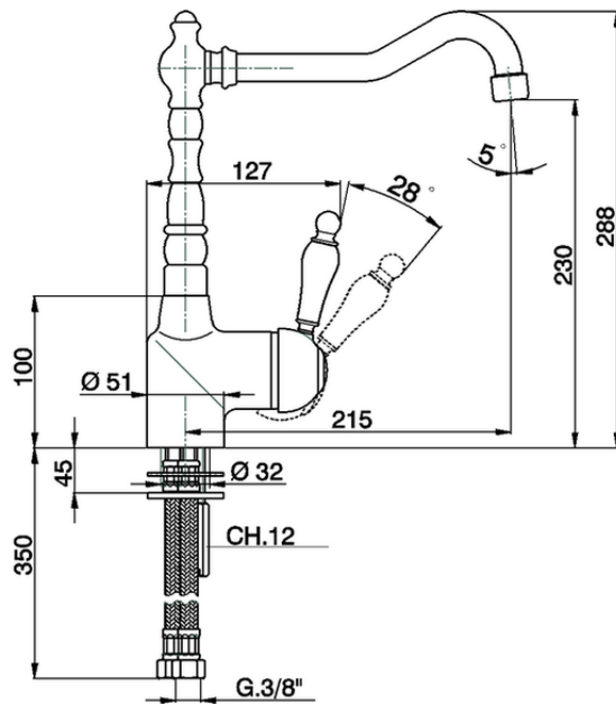

Miscelatore monocomando livello ARCANA EMPRESS_EM002530

EM002530

<https://www.cisal.it/miscelatore-monocomando-lavello-arcana-empress-em002530>

2026-01-12