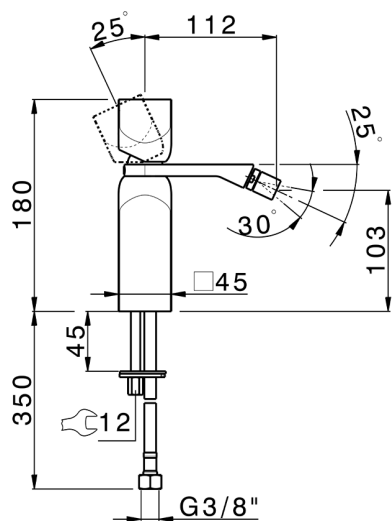

Miscelatore monocomando bidet HI-RISE_RI000564

MODELLO **RI000564**

Miscelatore monocomando bidet, senza scarico automatico, flex inox G.3/8"

FINITURE DISPONIBILI

-  **21** 21 Cromo
-  **24** 24 Oro
-  **2F** 2F Nichel Spazzolato
-  **2W** 2W Oro Spazzolato
-  **40** 40 Nero Opaco
-  **4Q** 4Q Bianco Opaco
-  **5G** 5G Oro Rosa
-  **6V** 6V Bianco Opaco/Nichel Spazzolato
-  **6X** 6X Bianco Opaco/Oro Spazzolato
-  **7W** 7W Nero Opaco/Oro Spazzolato

CARATTERISTICHE

Ricambio Cartuccia **ZZ96550000**

Cartuccia Monocomando 25 mm

2026-05-16