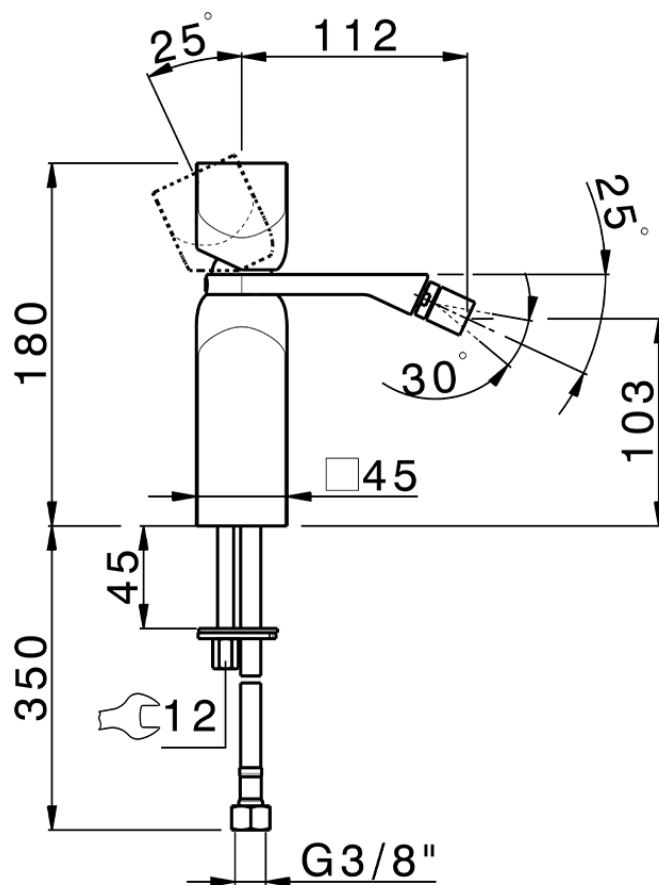

Miscelatore monocomando bidet HI-RISE_RI000564

RI000564

<https://www.cisal.it/miscelatore-monocomando-bidet-hi-rise-ri000564>

2026-05-16