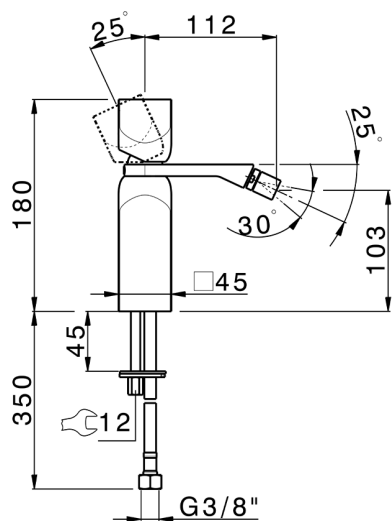

Miscelatore monocomando bidet HI-RISE_RI000564

MODELLO **RI000564**

Miscelatore monocomando bidet, senza scarico automatico, flex inox G.3/8"

FINITURE DISPONIBILI

-  **21** 21 Cromo
-  **24** 24 Oro
-  **2F** 2F Nichel Spazzolato
-  **2W** 2W Oro Spazzolato
-  **40** 40 Nero Opaco
-  **4Q** 4Q Bianco Opaco
-  **5G** 5G Oro Rosa
-  **6V** 6V Bianco Opaco/Nichel Spazzolato
-  **6X** 6X Bianco Opaco/Oro Spazzolato
-  **7W** 7W Nero Opaco/Oro Spazzolato

CARATTERISTICHE

Ricambio Cartuccia **ZZ96550000**

Cartuccia Monocomando 25 mm

2026-06-30