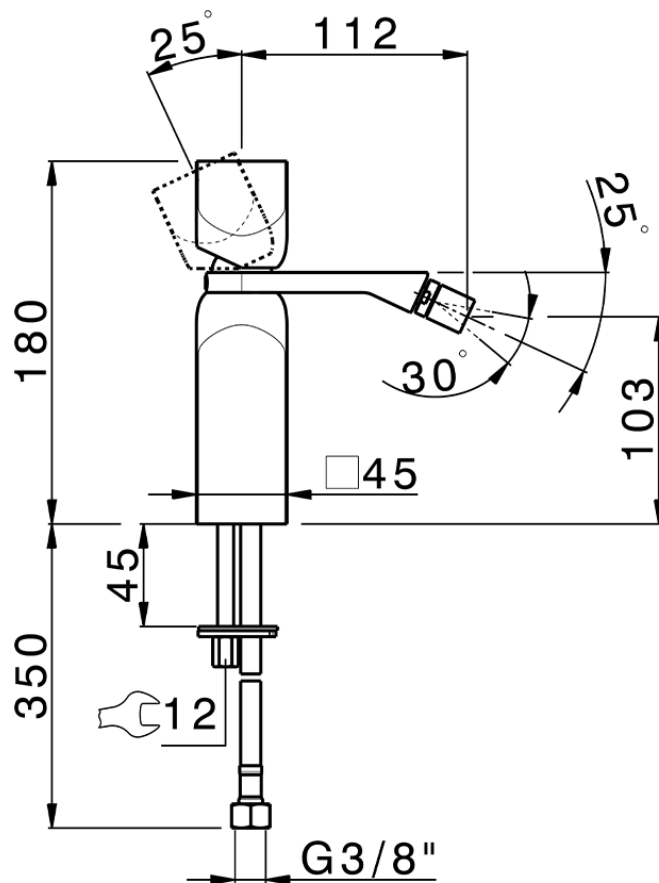

Miscelatore monocomando bidet HI-RISE_RI000564

RI000564

<https://www.cisal.it/miscelatore-monocomando-bidet-hi-rise-ri000564>

2026-06-30