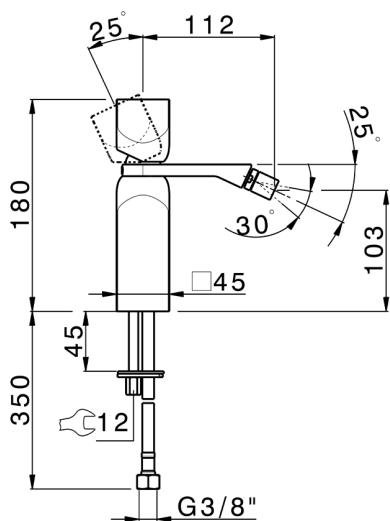

Miscelatore monocomando bidet HI-RISE_RI000564

MODELLO **RI000564**

Miscelatore monocomando bidet, senza scarico automatico, flex inox G.3/8"

FINITURE DISPONIBILI

-  **21** 21 Cromo
-  **24** 24 Oro
-  **2F** 2F Nichel Spazzolato
-  **2W** 2W Oro Spazzolato
-  **40** 40 Nero Opaco
-  **4Q** 4Q Bianco Opaco
-  **5G** 5G Oro Rosa
-  **6V** 6V Bianco Opaco/Nichel Spazzolato
-  **6X** 6X Bianco Opaco/Oro Spazzolato
-  **7W** 7W Nero Opaco/Oro Spazzolato

CARATTERISTICHE

Ricambio Cartuccia **ZZ96550000**

Cartuccia Monocomando 25 mm

2026-06-30