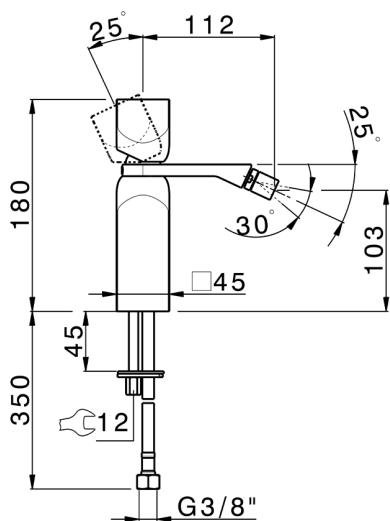

## Miscelatore monocomando bidet HI-RISE\_RI000564

MODELLO **RI000564**

Miscelatore monocomando bidet, senza scarico automatico, flex inox G.3/8"

### CARATTERISTICHE

Ricambio Cartuccia **ZZ96550000**

**Cartuccia Monocomando 25 mm**

2026-07-01