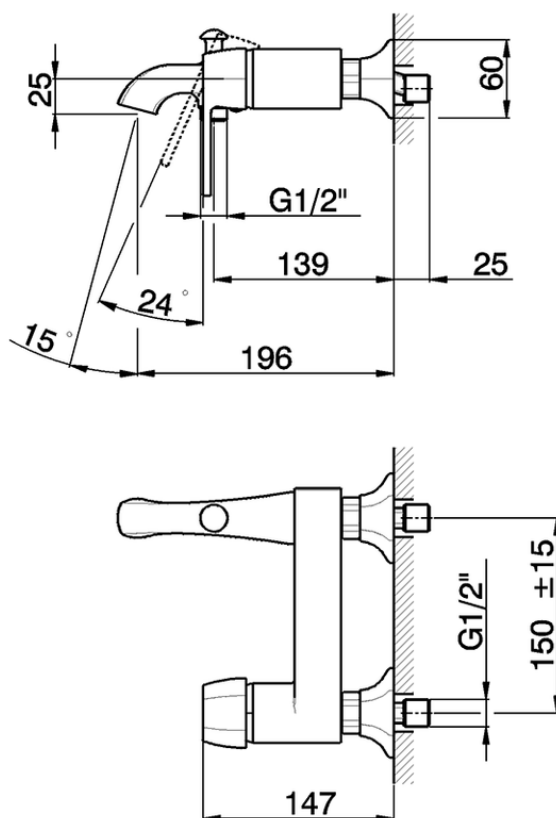

Miscelatore monocomando vasca CHERIE_CH000134

CH000134

<https://www.cisal.it/miscelatore-monocomando-vasca-cherie-ch000134>

2026-06-21