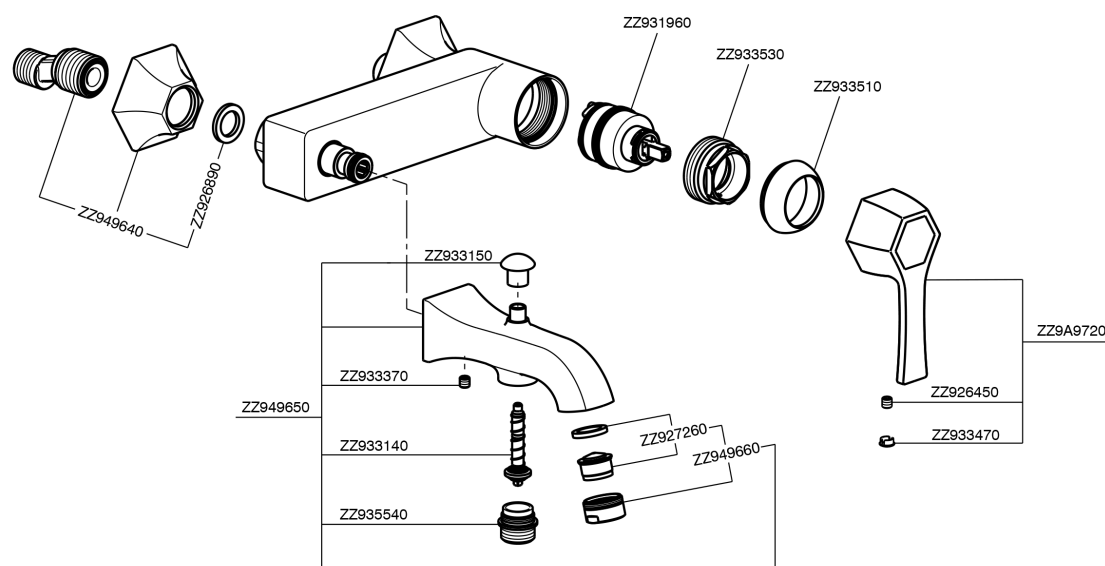

Miscelatore monocomando vasca CHERIE_CH000134

CH000134

<https://www.cisal.it/miscelatore-monocomando-vasca-cherie-ch000134>

2026-05-07