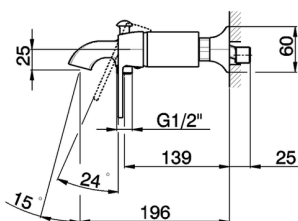

Miscelatore monocomando vasca **CHERIE_CH000134**

MODELLO **CH000134**

Miscelatore monocomando vasca, senza completo doccia, attacco per flessibile 1/2" M

FINITURE DISPONIBILI

- 
6T 6T Cromo/Nero Opaco
- 
7C 7C Oro/Nero Opaco
- 
7D 7D Nichel Lucido/Nero Opaco
- 
7E 7E Oro Rosa/Nero Opaco

CARATTERISTICHE

Ricambio Cartuccia **ZZ93196000**

Cartuccia Monocomando 38 mm

Miscelatore monocomando vasca CHERIE_CH000134

CH000134

<https://www.cisal.it/miscelatore-monocomando-vasca-cherie-ch000134>

2026-06-21