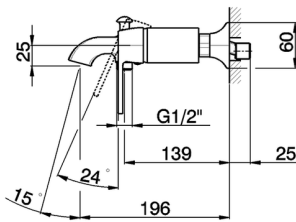

Miscelatore monocomando vasca **CH000134**

MODELLO **CH000134**

Miscelatore monocomando vasca, senza completo doccia, attacco per flessibile 1/2" M

FINITURE DISPONIBILI

- 
6T 6T Cromo/Nero Opaco
- 
7C 7C Oro/Nero Opaco
- 
7D 7D Nichel Lucido/Nero Opaco
- 
7E 7E Oro Rosa/Nero Opaco

CARATTERISTICHE

Ricambio Cartuccia **ZZ93196000**

Cartuccia Monocomando 38 mm

Miscelatore monocomando vasca CHERIE_CH000134

CH000134

<https://www.cisal.it/miscelatore-monocomando-vasca-cherie-ch000134>

2026-05-07