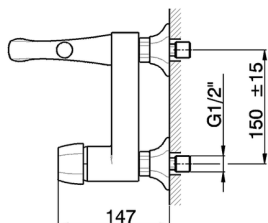

Miscelatore monocomando vasca **CHERIE_CH000134**

MODELLO **CH000134**

Miscelatore monocomando vasca, senza completo doccia, attacco per flessibile 1/2" M

FINITURE DISPONIBILI

- 
6T 6T Cromo/Nero Opaco
- 
7C 7C Oro/Nero Opaco
- 
7D 7D Nichel Lucido/Nero Opaco
- 
7E 7E Oro Rosa/Nero Opaco

CARATTERISTICHE

Ricambio Cartuccia **ZZ93196000**

Cartuccia Monocomando 38 mm

Miscelatore monocomando vasca CHERIE_CH000134

CH000134

<https://www.cisal.it/miscelatore-monocomando-vasca-cherie-ch000134>

2026-06-21