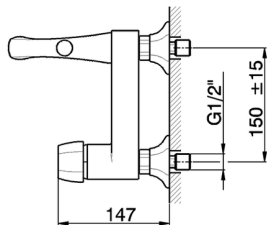

Miscelatore monocomando vasca **CH000134**

MODELLO **CH000134**

Miscelatore monocomando vasca, senza completo doccia, attacco per flessibile 1/2" M

FINITURE DISPONIBILI

- 
6T 6T Cromo/Nero Opaco
- 
7C 7C Oro/Nero Opaco
- 
7D 7D Nichel Lucido/Nero Opaco
- 
7E 7E Oro Rosa/Nero Opaco

CARATTERISTICHE

Ricambio Cartuccia **ZZ93196000**

Cartuccia Monocomando 38 mm

Miscelatore monocomando vasca CHERIE_CH000134

CH000134

<https://www.cisal.it/miscelatore-monocomando-vasca-cherie-ch000134>

2026-05-07