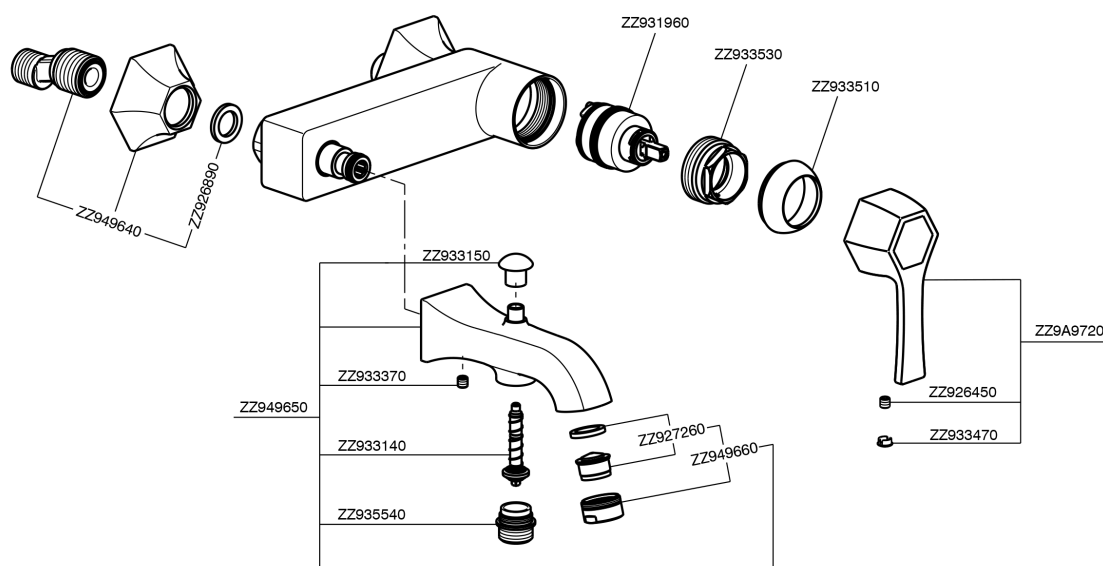

Miscelatore monocomando vasca **CH000134**

MODELLO **CH000134**

Miscelatore monocomando vasca, senza completo doccia, attacco per flessibile 1/2" M

FINITURE DISPONIBILI

- 
6T 6T Cromo/Nero Opaco
- 
7C 7C Oro/Nero Opaco
- 
7D 7D Nichel Lucido/Nero Opaco
- 
7E 7E Oro Rosa/Nero Opaco

CARATTERISTICHE

Ricambio Cartuccia **ZZ93196000**

Cartuccia Monocomando 38 mm

Miscelatore monocomando vasca CHERIE_CH000134

CH000134

<https://www.cisal.it/miscelatore-monocomando-vasca-cherie-ch000134>

2026-05-07