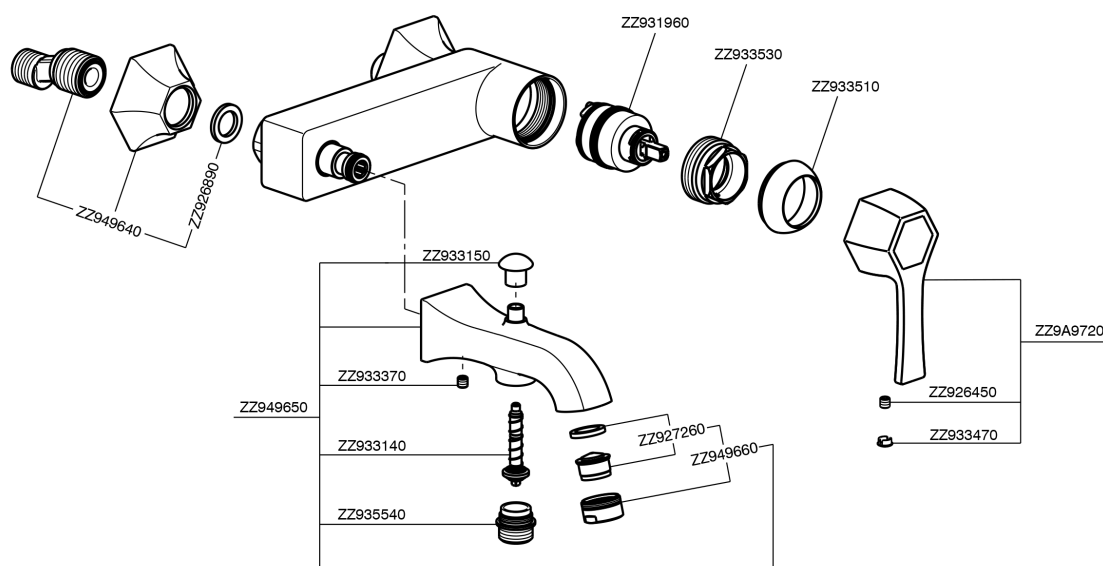

Miscelatore monocomando vasca **CHERIE_CH000134**

MODELLO **CH000134**

Miscelatore monocomando vasca, senza completo doccia, attacco per flessibile 1/2" M

FINITURE DISPONIBILI

- 
6T 6T Cromo/Nero Opaco
- 
7C 7C Oro/Nero Opaco
- 
7D 7D Nichel Lucido/Nero Opaco
- 
7E 7E Oro Rosa/Nero Opaco

CARATTERISTICHE

Ricambio Cartuccia **ZZ93196000**

Cartuccia Monocomando 38 mm

Miscelatore monocomando vasca CHERIE_CH000134

CH000134

<https://www.cisal.it/miscelatore-monocomando-vasca-cherie-ch000134>

2026-06-21