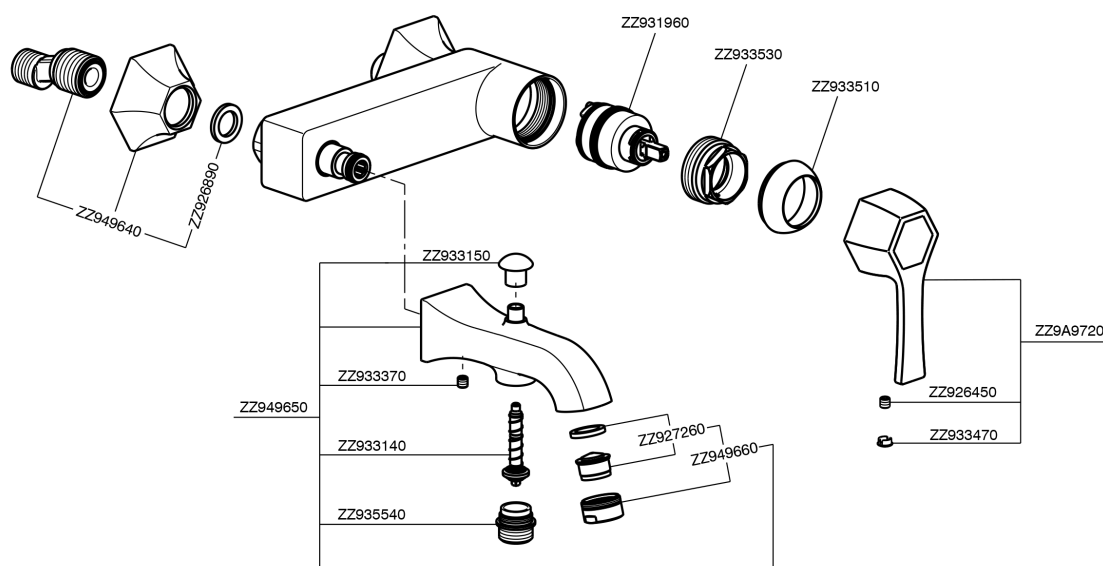

## Miscelatore monocomando vasca CHERIE\_CH000134

CH000134

<https://www.cisal.it/miscelatore-monocomando-vasca-cherie-ch000134>

2026-05-07