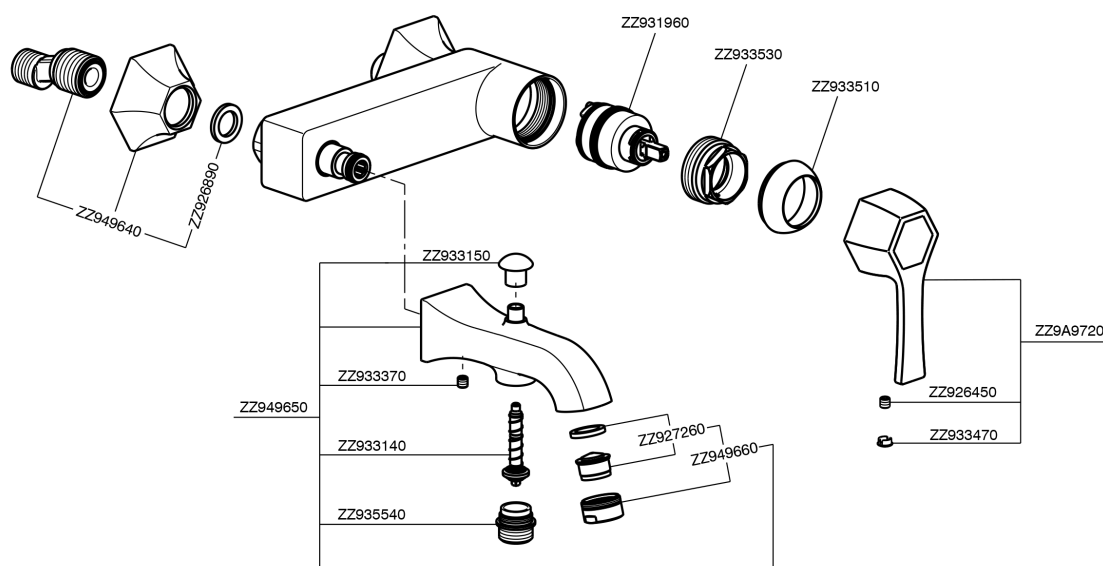

Miscelatore monocomando vasca CHERIE_CH000134

CH000134

<https://www.cisal.it/miscelatore-monocomando-vasca-cherie-ch000134>

2026-06-21