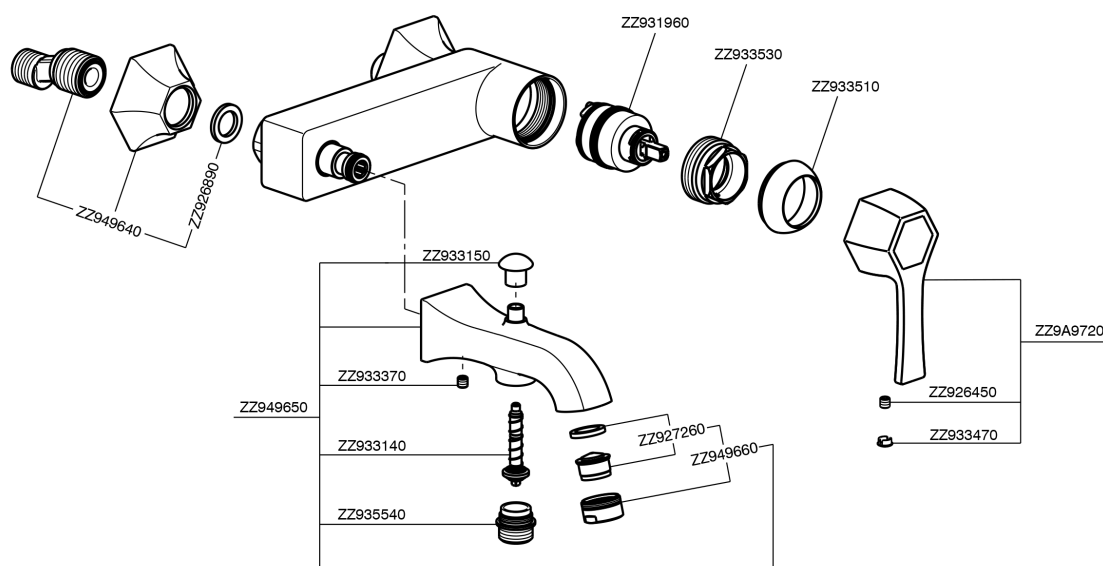

Miscelatore monocomando vasca CHERIE_CH000134

CH000134

<https://www.cisal.it/miscelatore-monocomando-vasca-cherie-ch000134>

2026-05-07