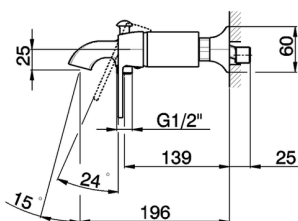

Miscelatore monocomando vasca **CH000134**

MODELLO **CH000134**

Miscelatore monocomando vasca, senza completo doccia, attacco per flessibile 1/2" M

FINITURE DISPONIBILI

- 
6T 6T Cromo/Nero Opaco
- 
7C 7C Oro/Nero Opaco
- 
7D 7D Nichel Lucido/Nero Opaco
- 
7E 7E Oro Rosa/Nero Opaco

CARATTERISTICHE

Ricambio Cartuccia **ZZ93196000**

Cartuccia Monocomando 38 mm

Miscelatore monocomando vasca CHERIE_CH000134

CH000134

<https://www.cisal.it/miscelatore-monocomando-vasca-cherie-ch000134>

2026-06-21