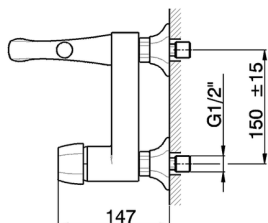

## Miscelatore monocomando vasca **CH000134**

MODELLO **CH000134**

Miscelatore monocomando vasca, senza completo doccia, attacco per flessibile 1/2" M

### CARATTERISTICHE

Ricambio Cartuccia **ZZ93196000**

**Cartuccia Monocomando 38 mm**