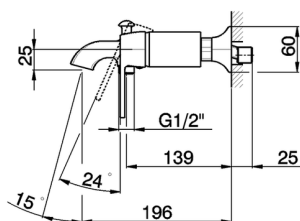

## Miscelatore monocomando vasca **CH000134**

MODELLO **CH000134**

Miscelatore monocomando vasca, senza completo doccia, attacco per flessibile 1/2" M

### CARATTERISTICHE

Ricambio Cartuccia **ZZ93196000**

**Cartuccia Monocomando 38 mm**