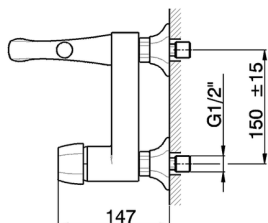

Miscelatore monocomando vasca **CH000134**

MODELLO **CH000134**

Miscelatore monocomando vasca, senza completo doccia, attacco per flessibile 1/2" M

FINITURE DISPONIBILI

- 
6T 6T Cromo/Nero Opaco
- 
7C 7C Oro/Nero Opaco
- 
7D 7D Nichel Lucido/Nero Opaco
- 
7E 7E Oro Rosa/Nero Opaco

CARATTERISTICHE

Ricambio Cartuccia **ZZ93196000**

Cartuccia Monocomando 38 mm

Miscelatore monocomando vasca CHERIE_CH000134

CH000134

<https://www.cisal.it/miscelatore-monocomando-vasca-cherie-ch000134>

2026-06-21