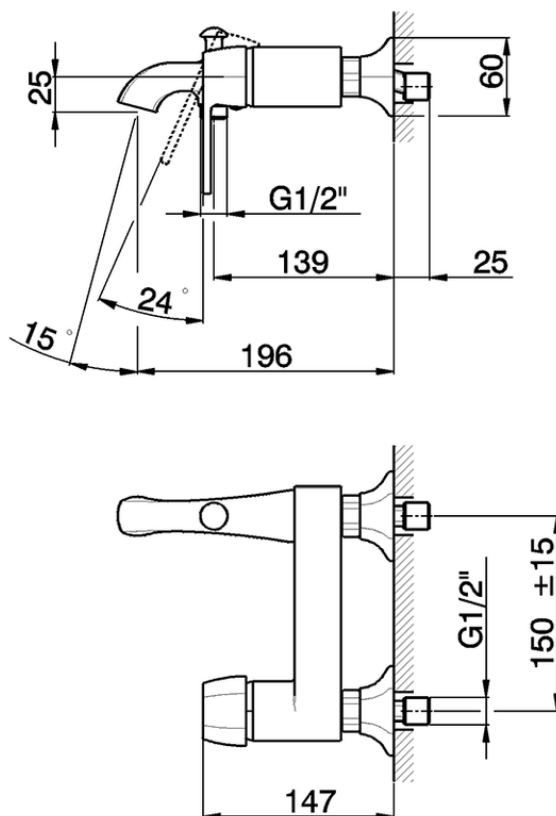

Miscelatore monocomando vasca CHERIE_CH000134

CH000134

<https://www.cisal.it/miscelatore-monocomando-vasca-cherie-ch000134>

2026-05-07