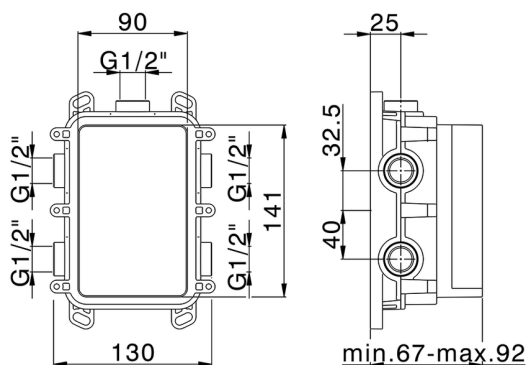

Termostatico

Il Termostatico Cisal è il tuo personale gestore dell'acqua che ti aiuta a gestire e controllare acqua ed energia senza sprechi.