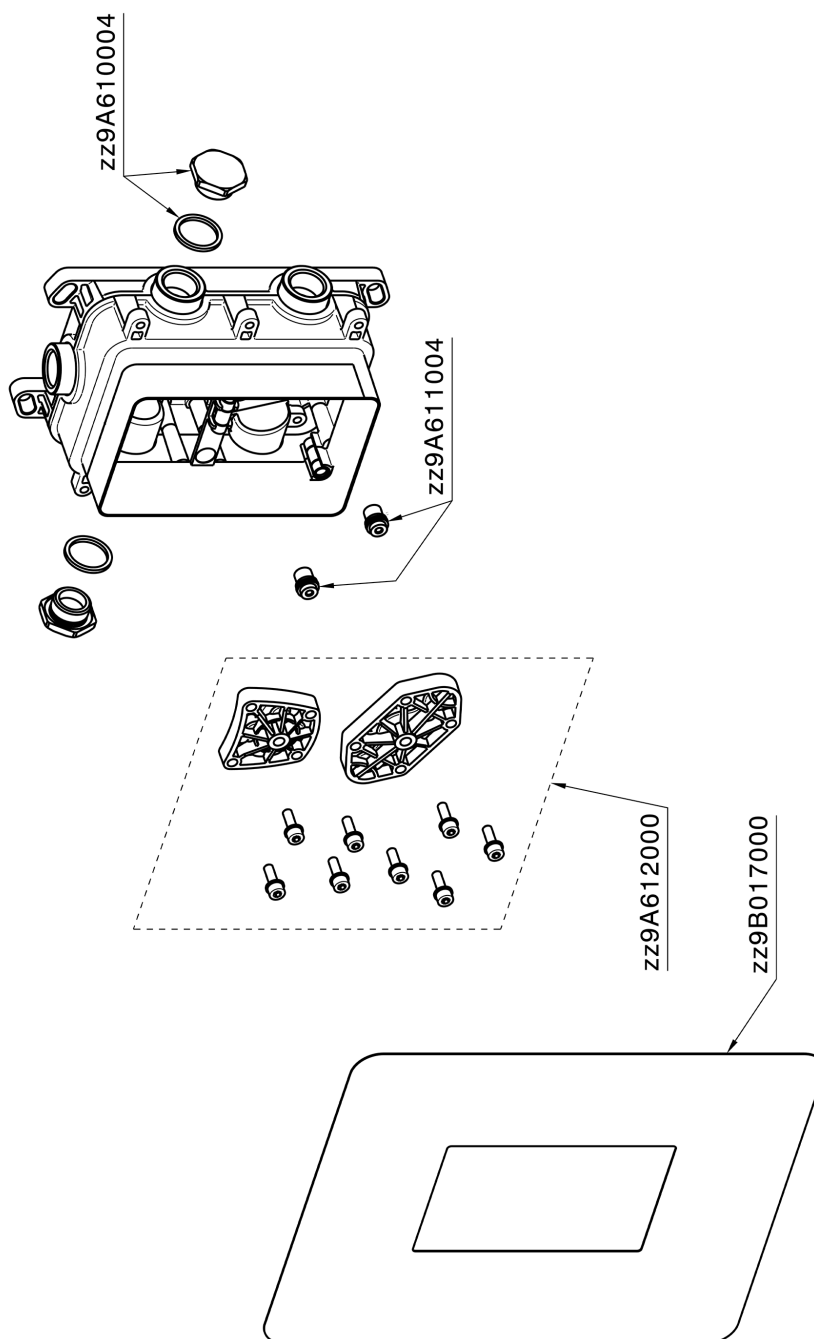

One-Box Universale per incasso ONE BOX_ZA00B030

ZA00B030

<https://www.cisal.it/one-box-universale-per-incasso-one-box-za00b030>

2026-04-30