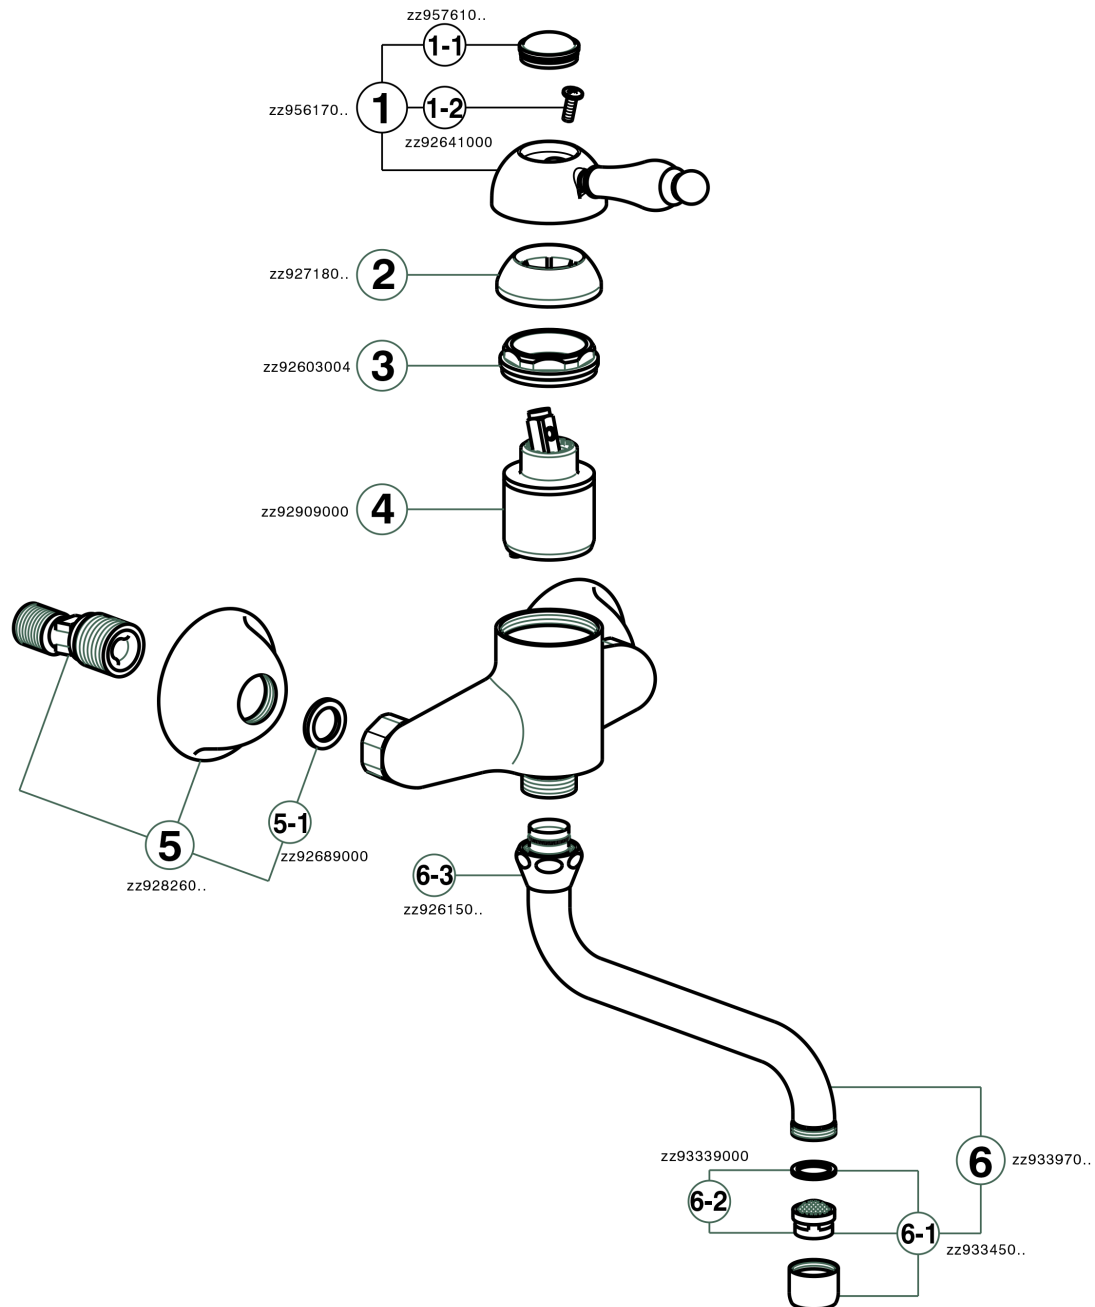

Miscelatore monocomandoavello a parete ARCANA EMPRESS_EM000400

EM000400

<https://www.cisal.it/miscelatore-monocomando-lavello-a-parete-arcana-empress-em000400>

2026-05-31