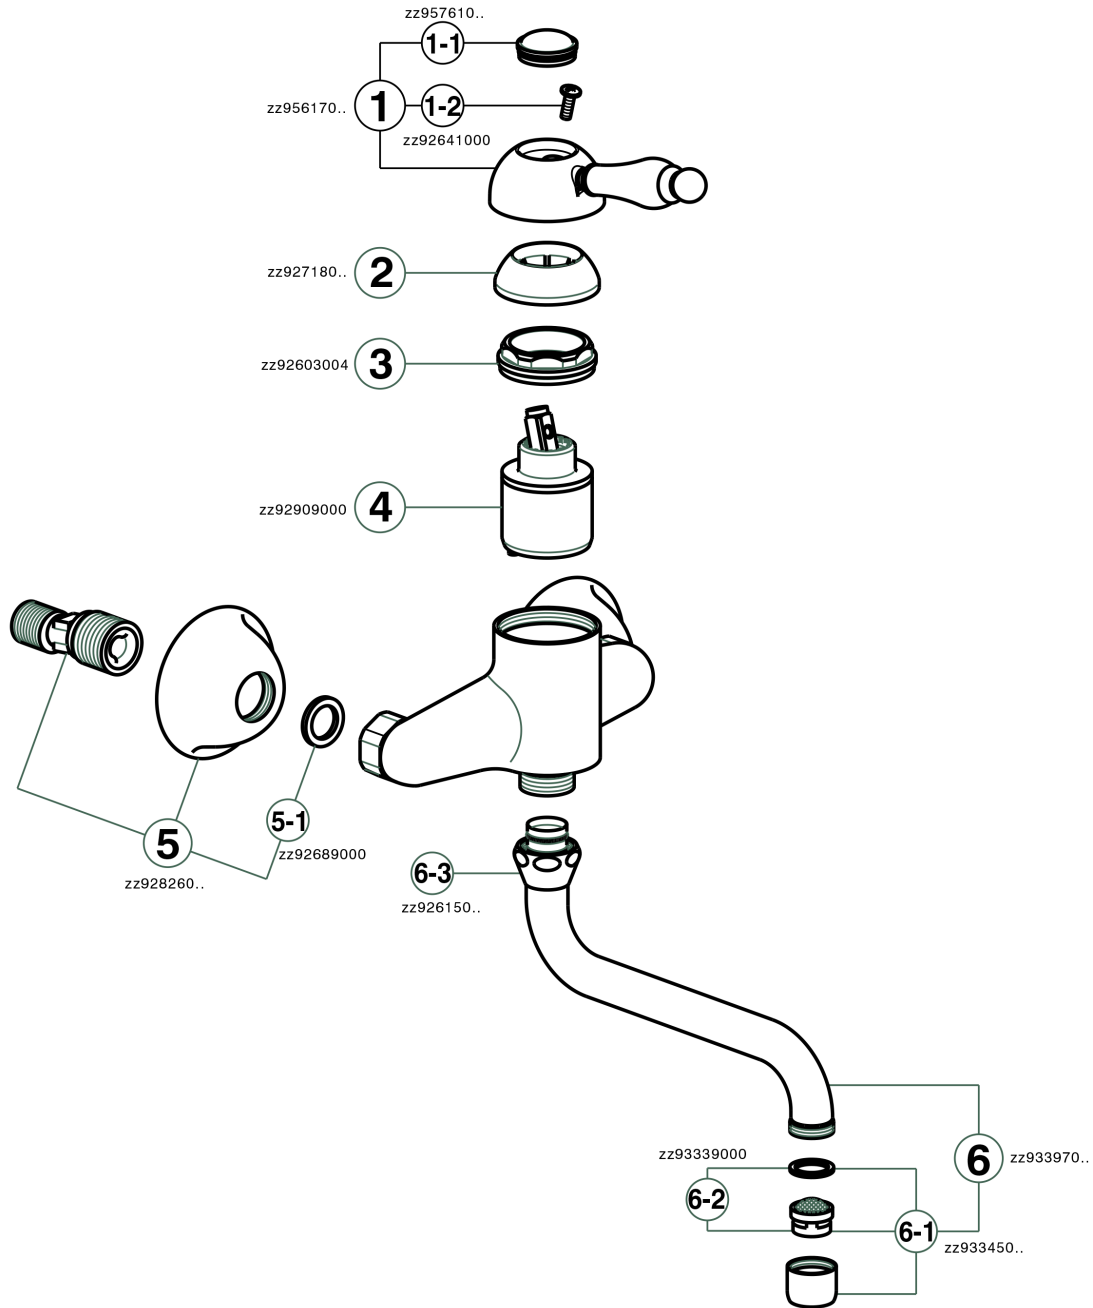

Miscelatore monocomandoavello a parete ARCANA EMPRESS_EM000400

EM000400

<https://www.cisal.it/miscelatore-monocomando-lavello-a-parete-arcana-empress-em000400>

2026-04-15