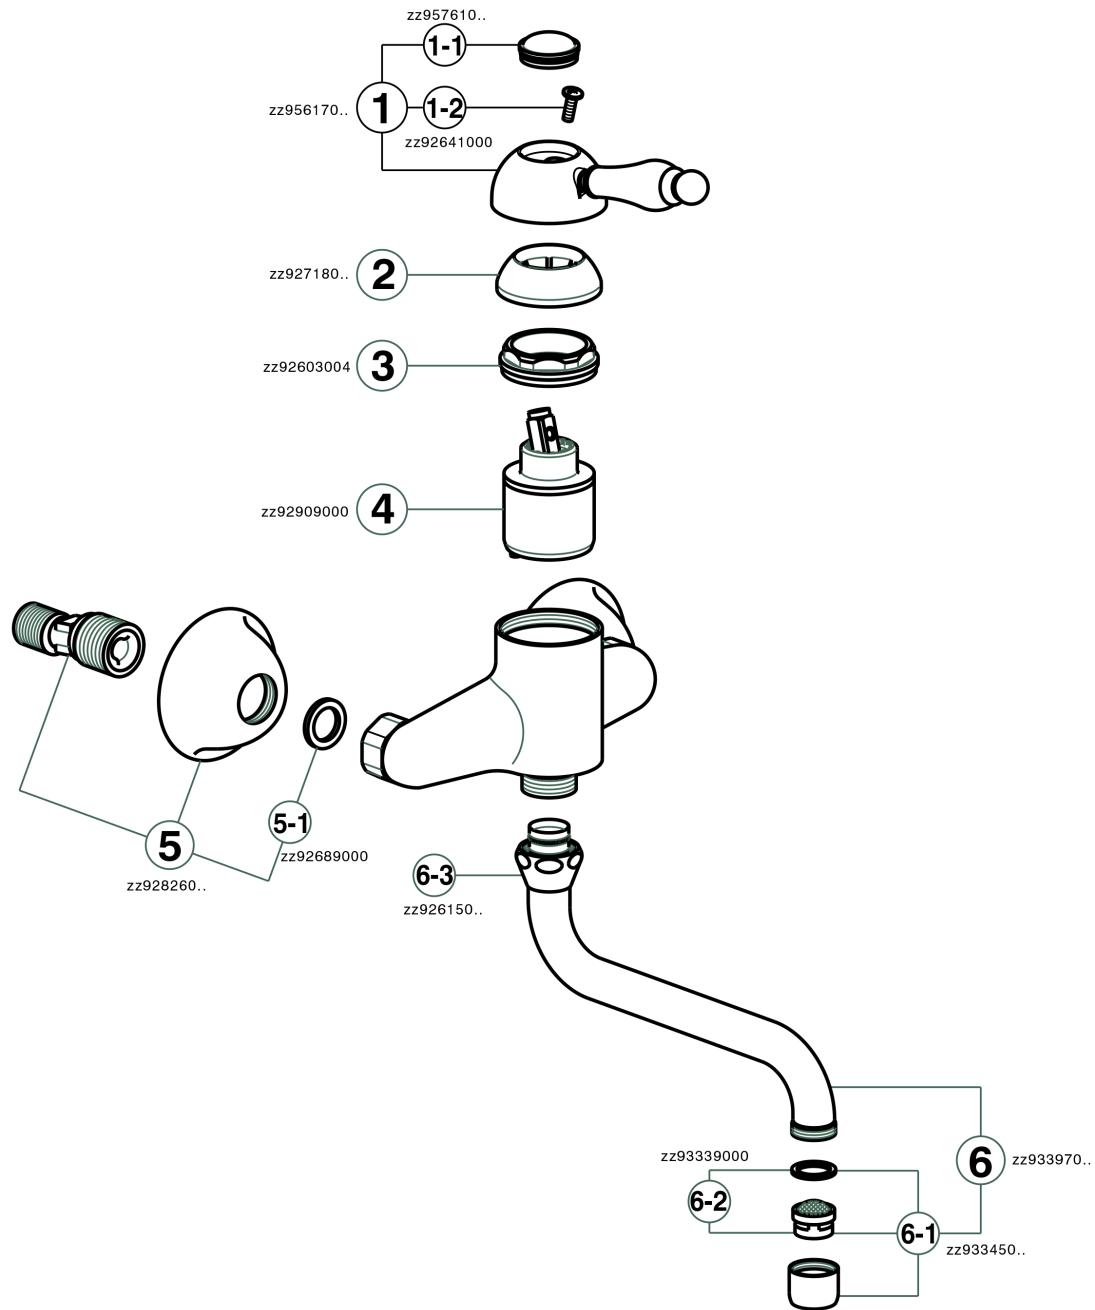

Miscelatore monocomandoavello a parete ARCANA EMPRESS_EM000400

MODELLO **EM000400**

Miscelatore monocomandoavello a parete, bocca girevole

FINITURE DISPONIBILI

-  **21** 21 Cromo
-  **24** 24 Oro
-  **26** 26 Vecchio Rame
-  **27** 27 Vecchio Bronzo
-  **2A** 2A Nichel Satinato Spazzolato
-  **74** 74 Cromo/Oro

CARATTERISTICHE

Ricambio Cartuccia **ZZ92909000**

Cartuccia Monocomando 43 mm

Miscelatore monocomandoavello a parete ARCANA EMPRESS_EM000400

EM000400

<https://www.cisal.it/miscelatore-monocomando-lavello-a-parete-arcana-empress-em000400>