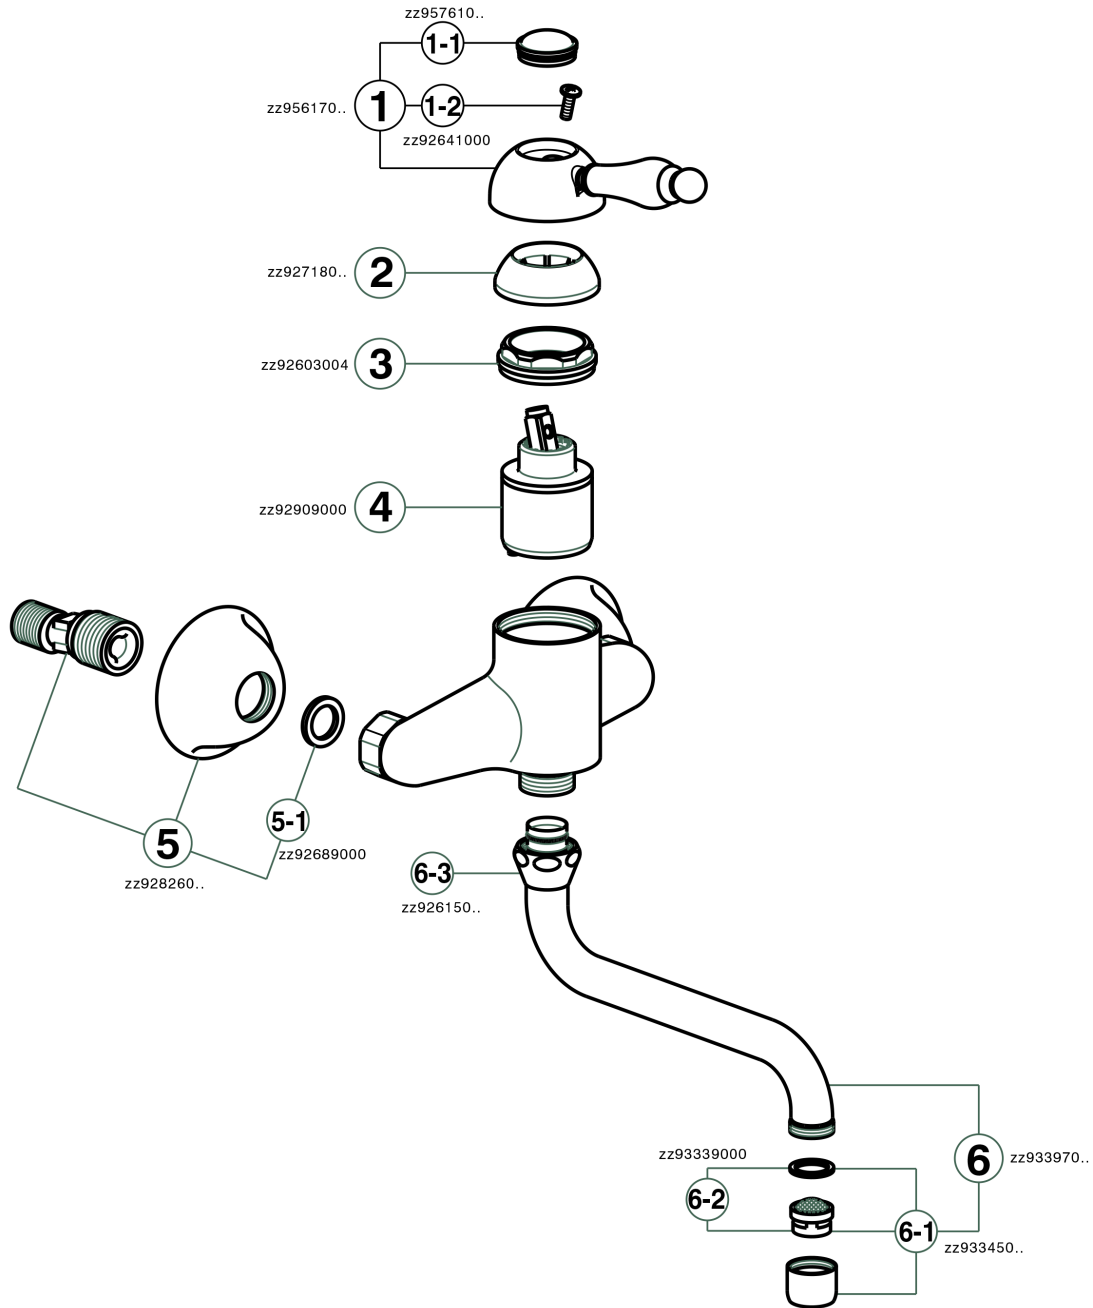

Miscelatore monocomandoavello a parete ARCANA EMPRESS_EM000400

EM000400

<https://www.cisal.it/miscelatore-monocomando-lavello-a-parete-arcana-empress-em000400>

2026-04-09