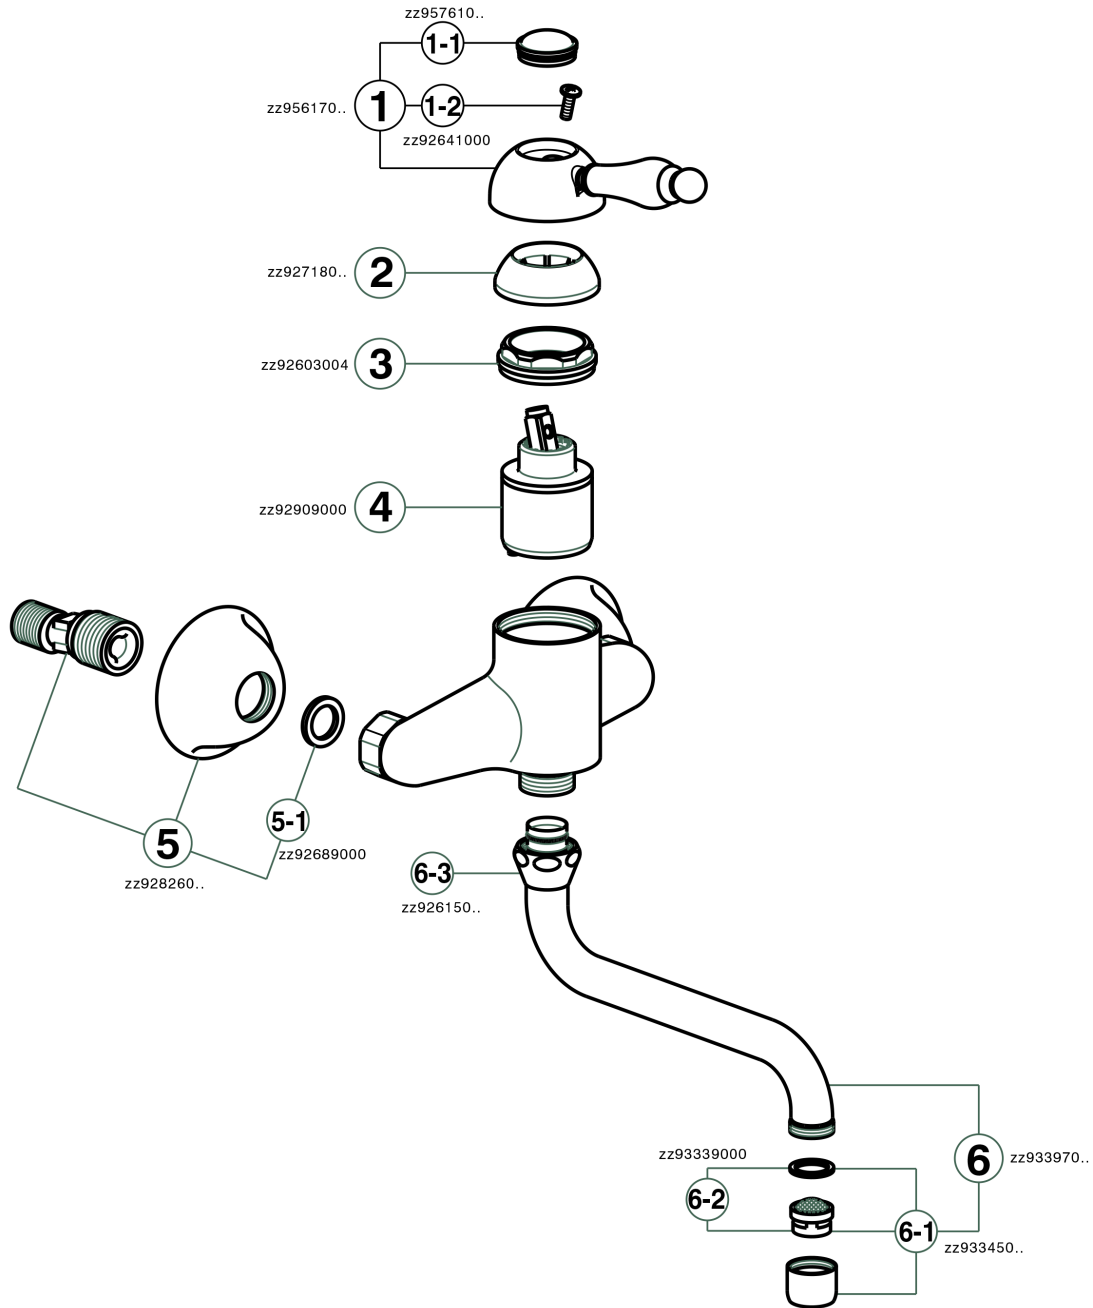

## Miscelatore monocomandoavello a parete ARCANA EMPRESS\_EM000400

EM000400

<https://www.cisal.it/miscelatore-monocomando-lavello-a-parete-arcana-empress-em000400>

2026-05-25