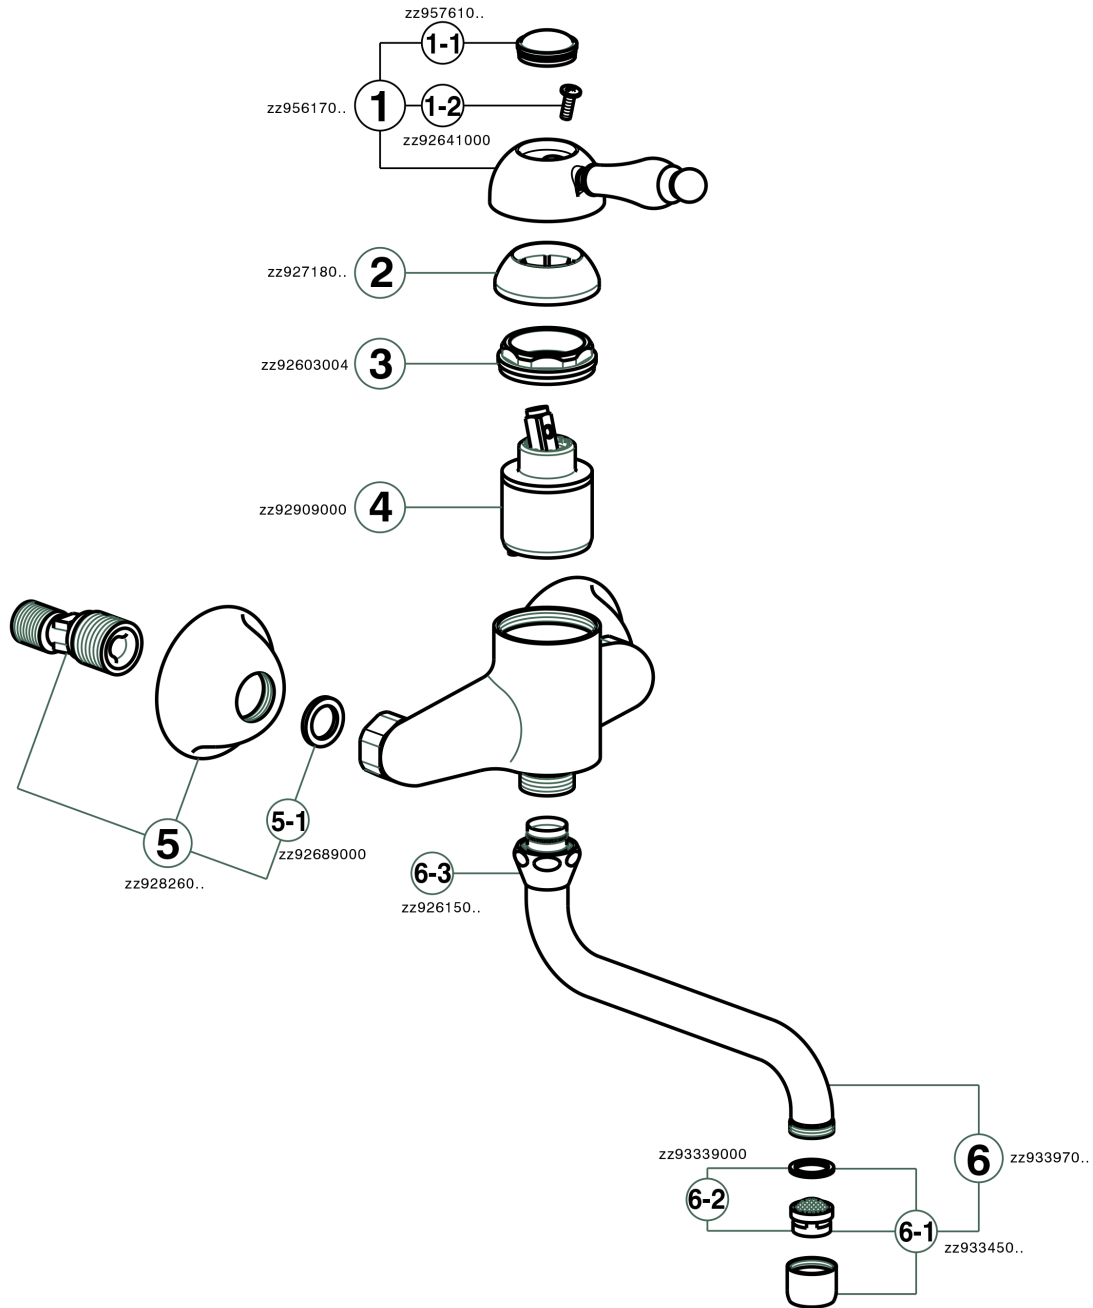

## Miscelatore monocomandoavello a parete ARCANA EMPRESS\_EM000400

MODELLO **EM000400**

Miscelatore monocomandoavello a parete, bocca girevole

### FINITURE DISPONIBILI

-  **21** 21 Cromo
-  **24** 24 Oro
-  **26** 26 Vecchio Rame
-  **27** 27 Vecchio Bronzo
-  **2A** 2A Nichel Satinato Spazzolato
-  **74** 74 Cromo/Oro

### CARATTERISTICHE

Ricambio Cartuccia **ZZ92909000**

**Cartuccia Monocomando 43 mm**

## Miscelatore monocomandoavello a parete ARCANA EMPRESS\_EM000400

EM000400

<https://www.cisal.it/miscelatore-monocomando-lavello-a-parete-arcana-empress-em000400>

2026-05-25