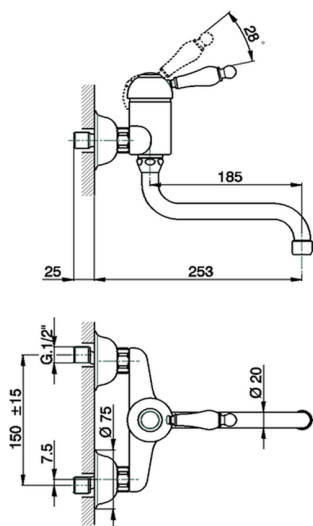

Miscelatore monocomandoavello a parete ARCANA EMPRESS_EM000400

MODELLO **EM000400**

Miscelatore monocomandoavello a parete, bocca girevole

FINITURE DISPONIBILI

-  **21** 21 Cromo
-  **24** 24 Oro
-  **26** 26 Vecchio Rame
-  **27** 27 Vecchio Bronzo
-  **2A** 2A Nichel Satinato Spazzolato
-  **74** 74 Cromo/Oro

CARATTERISTICHE

Ricambio Cartuccia **ZZ92909000**

Cartuccia Monocomando 43 mm

Miscelatore monocomandoavello a parete ARCANA EMPRESS_EM000400

EM000400

<https://www.cisal.it/miscelatore-monocomando-lavello-a-parete-arcana-empress-em000400>