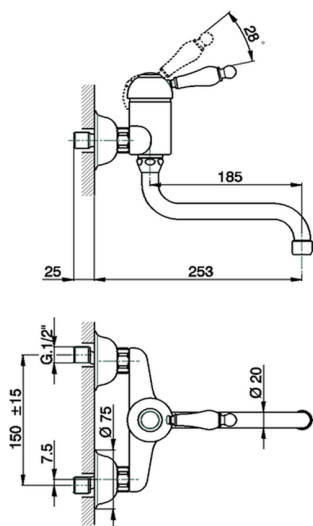

## Miscelatore monocomandoavello a parete ARCANA EMPRESS\_EM000400

MODELLO **EM000400**

Miscelatore monocomandoavello a parete, bocca girevole

### CARATTERISTICHE

Ricambio Cartuccia **ZZ92909000**

**Cartuccia Monocomando 43 mm**