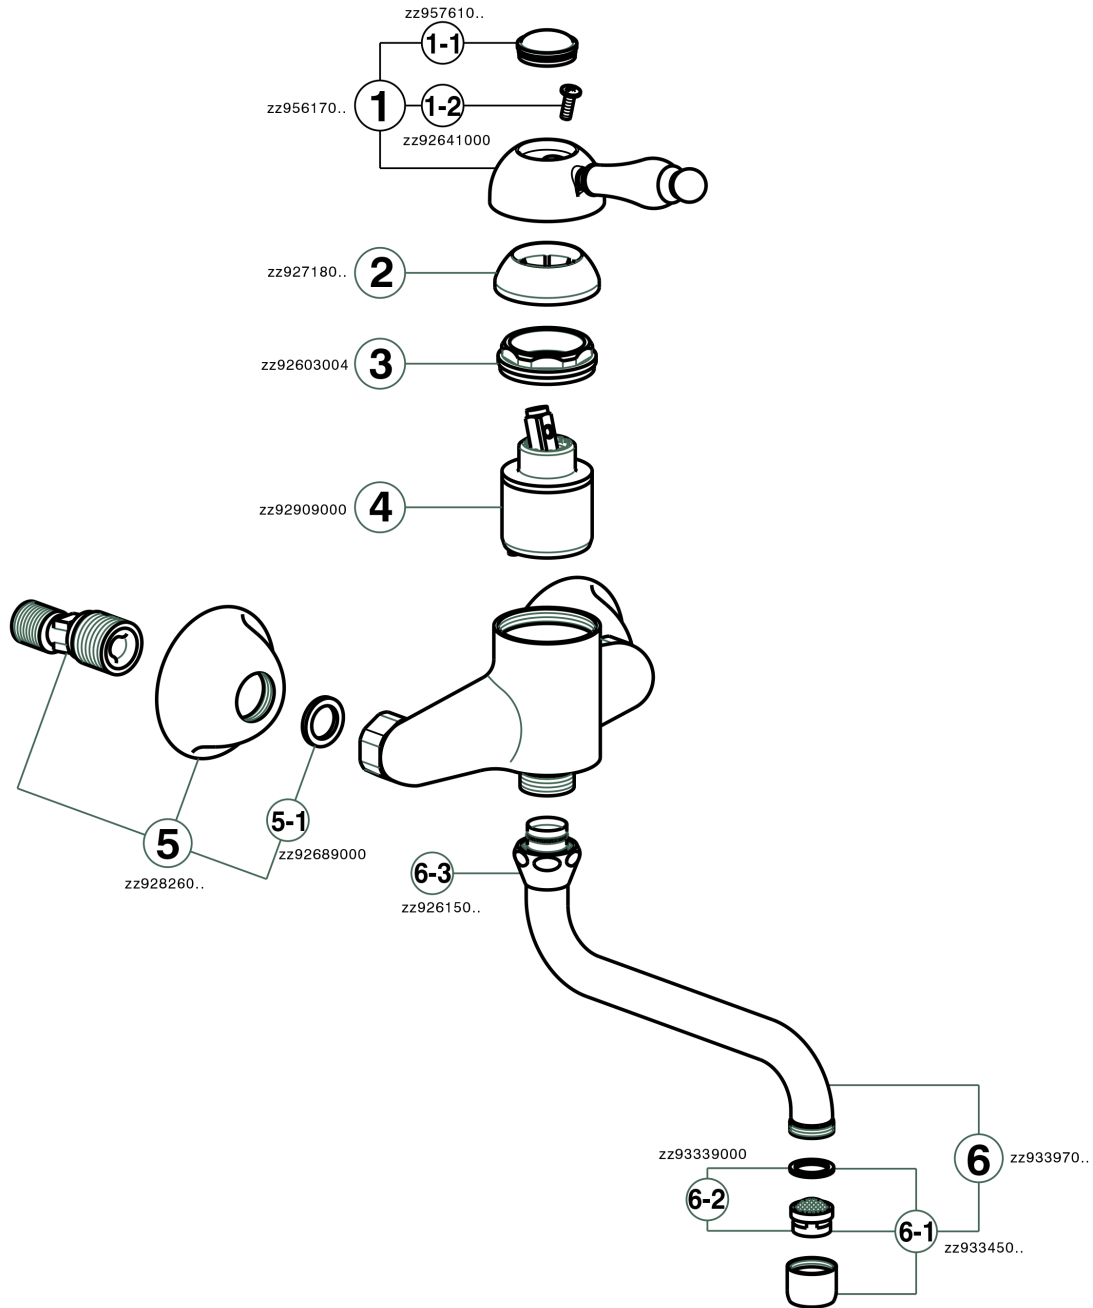

Miscelatore monocomandoavello a parete ARCANA EMPRESS_EM000400

EM000400

<https://www.cisal.it/miscelatore-monocomando-lavello-a-parete-arcana-empress-em000400>

2026-05-25