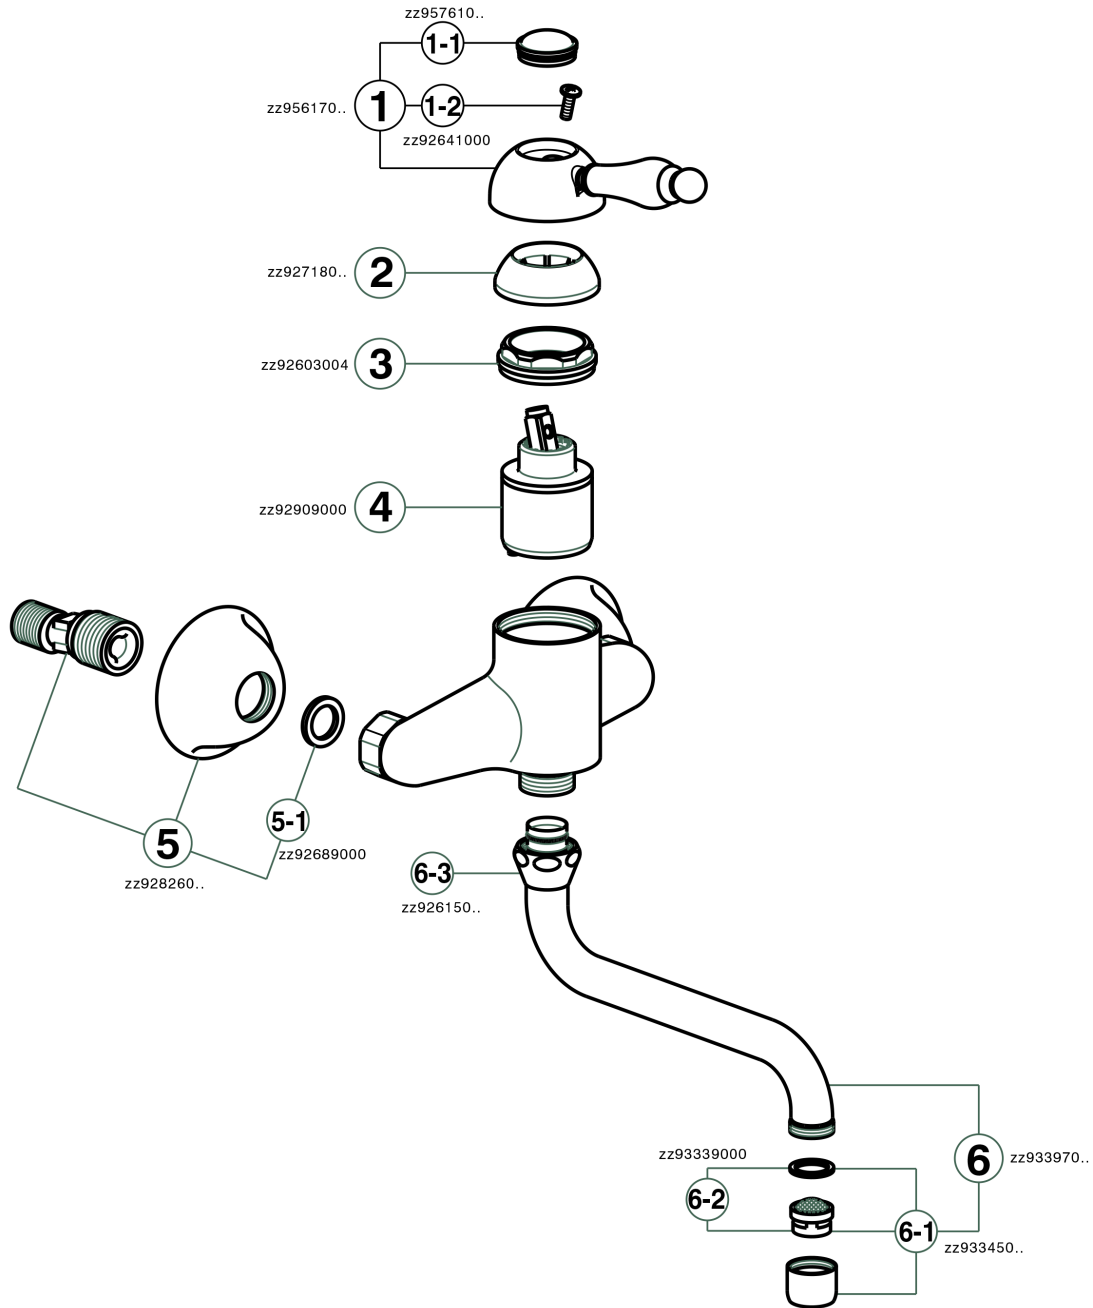

Miscelatore monocomandoavello a parete ARCANA EMPRESS_EM000400

EM000400

<https://www.cisal.it/miscelatore-monocomando-lavello-a-parete-arcana-empress-em000400>

2026-05-31