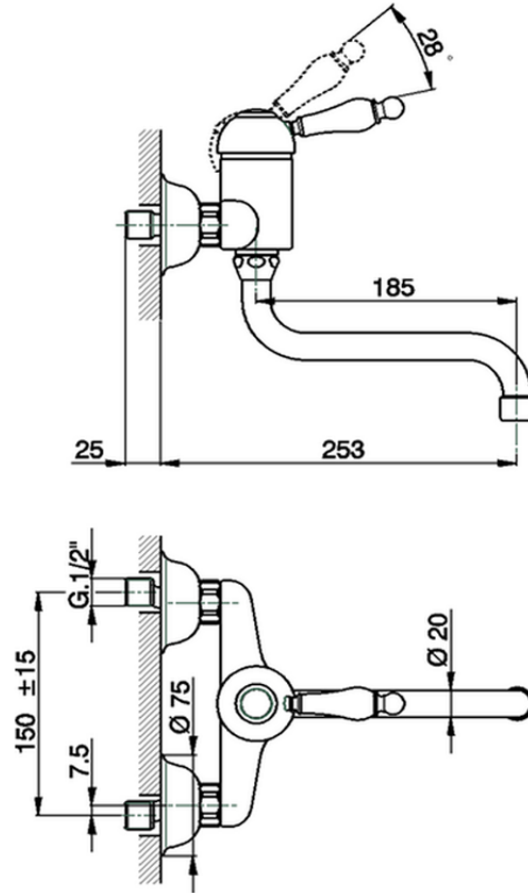

Miscelatore monocomando lavello a parete ARCANA EMPRESS_EM000400

EM000400

<https://www.cisal.it/miscelatore-monocomando-lavello-a-parete-arcana-empress-em000400>

2026-05-31