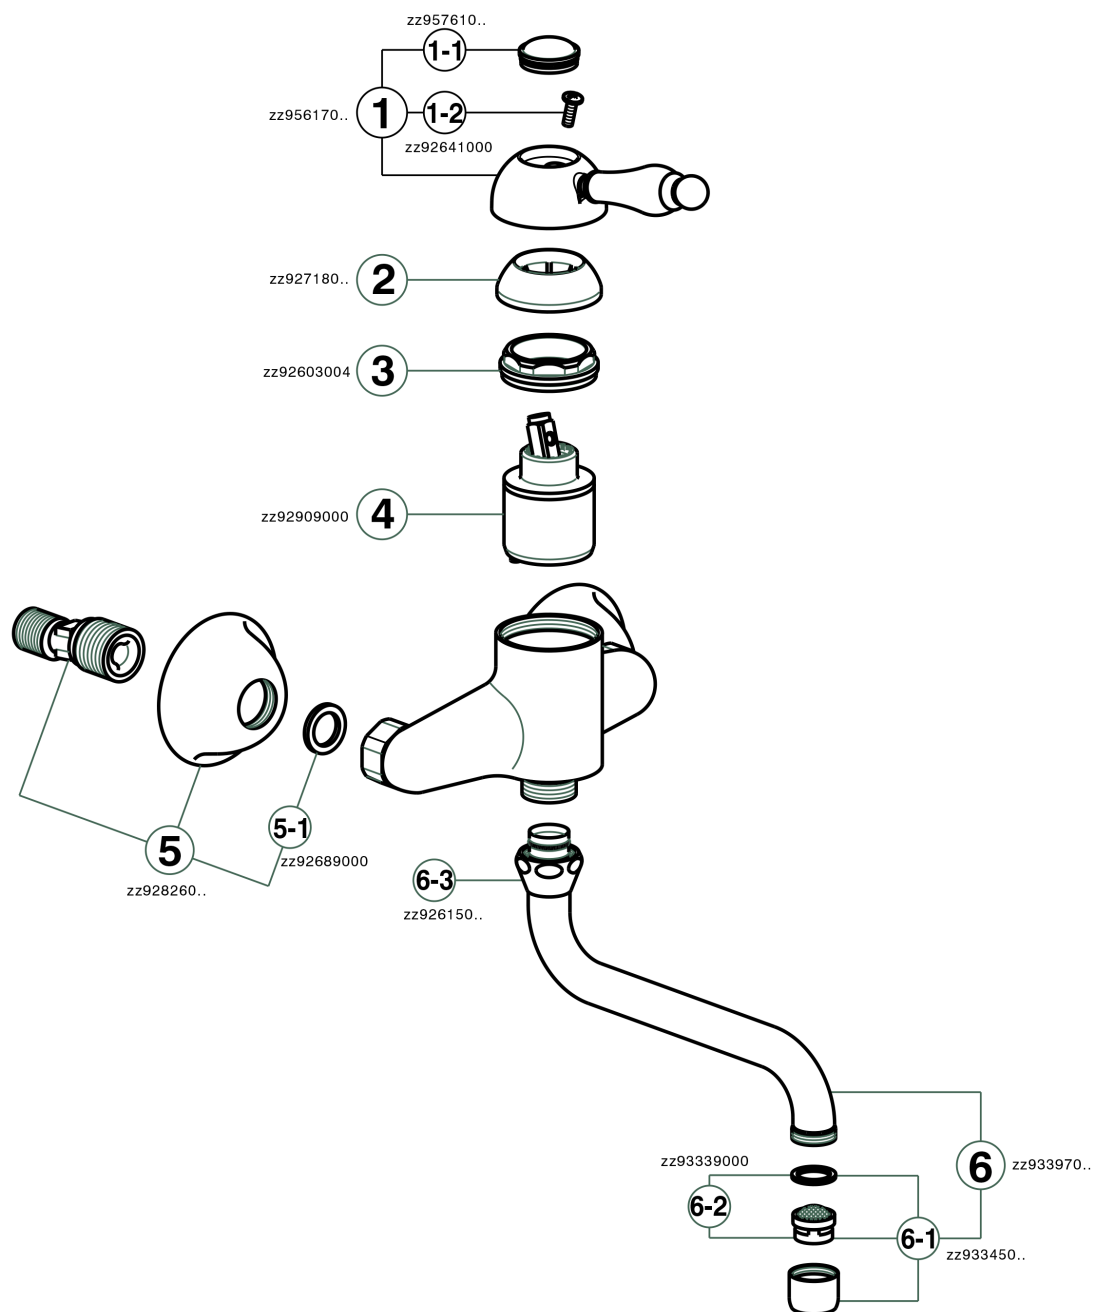

Miscelatore monocomandoavello a parete ARCANA EMPRESS_EM000400

MODELLO **EM000400**

Miscelatore monocomandoavello a parete, bocca girevole

FINITURE DISPONIBILI

-  **21** 21 Cromo
-  **24** 24 Oro
-  **26** 26 Vecchio Rame
-  **27** 27 Vecchio Bronzo
-  **2A** 2A Nichel Satinato Spazzolato
-  **74** 74 Cromo/Oro

CARATTERISTICHE

Ricambio Cartuccia **ZZ92909000**

Cartuccia Monocomando 43 mm

Miscelatore monocomandoavello a parete ARCANA EMPRESS_EM000400

EM000400

<https://www.cisal.it/miscelatore-monocomando-lavello-a-parete-arcana-empress-em000400>