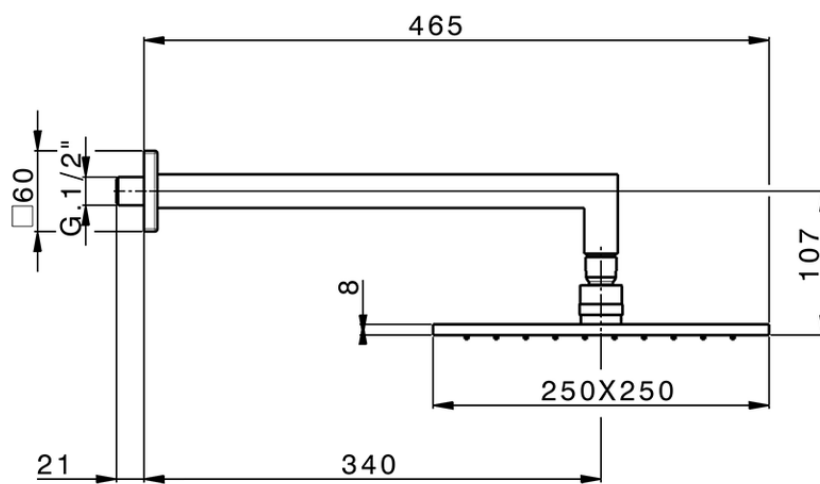

Braccio doccia con soffione WELLNESS_DS013660

DS013660

<https://www.cisal.it/braccio-doccia-con-soffione-wellness-ds013660>

2026-02-24