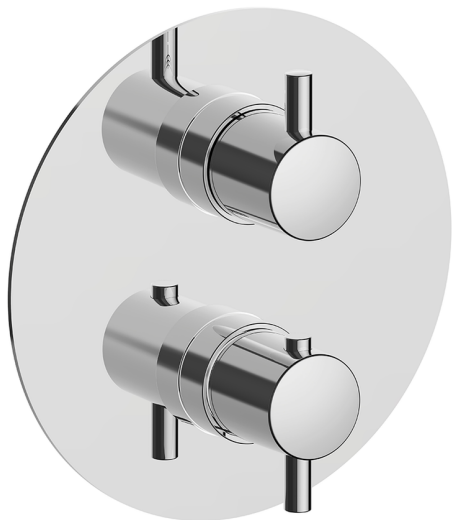

## Completo Termostatico per One-Box ONE BOX\_LN0BT030

MODELLO **LN0BT030**

Completo Termostatico per One-Box, con devia stop 1-2-3 uscite, profondità minima di installazione 67 mm, senza parte incasso, per art. ZA00B030-ZA00B031

### DeviaStop

La tecnologia Devia Stop di Cisal consente con un semplice movimento rotativo di gestire la portata dell'acqua e di scegliere la modalità d'erogazione (soffione, doccia a mano).

## One-Box Universale per incasso ONE BOX\_ZA00B031

MODELLO **ZA00B031**

One-Box Universale per incasso, per termostatico o monocomando 1, 2 o 3 uscite, senza parte esterna, con silenziosi, con guarnizione per sigillatura