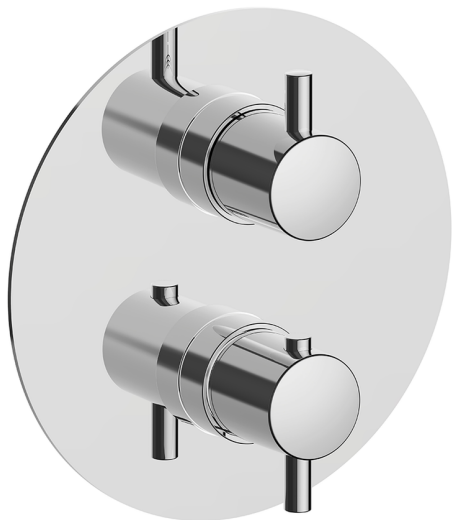

Completo Termostatico per One-Box ONE BOX_LN0BT030

MODELLO **LN0BT030**

Completo Termostatico per One-Box, con devia stop 1-2-3 uscite, profondità minima di installazione 67 mm, senza parte incasso, per art. ZA00B030-ZA00B031

FINITURE DISPONIBILI

-  **21** 21 Cromo
-  **2F** 2F Nichel Spazzolato
-  **40** 40 Nero Opaco
-  **4Q** 4Q Bianco Opaco

CARATTERISTICHE

Ricambio Cartuccia **24.04A.PP**

Cartuccia Termostatica Plus P 8X20

Installazione **Incasso**

Parti Incasso necessarie **ZA00B031**
ZA00B030

DeviaStop

La tecnologia Devia Stop di Cisal consente con un semplice movimento rotativo di gestire la portata dell'acqua e di scegliere la modalità d'erogazione (soffione, doccia a mano).

Termostatico

Il Termostatico Cisal è il tuo personale gestore dell'acqua che ti aiuta a gestire e controllare acqua ed energia senza sprechi.

One-Box Universale per incasso ONE BOX_ZA00B031

MODELLO **ZA00B031**