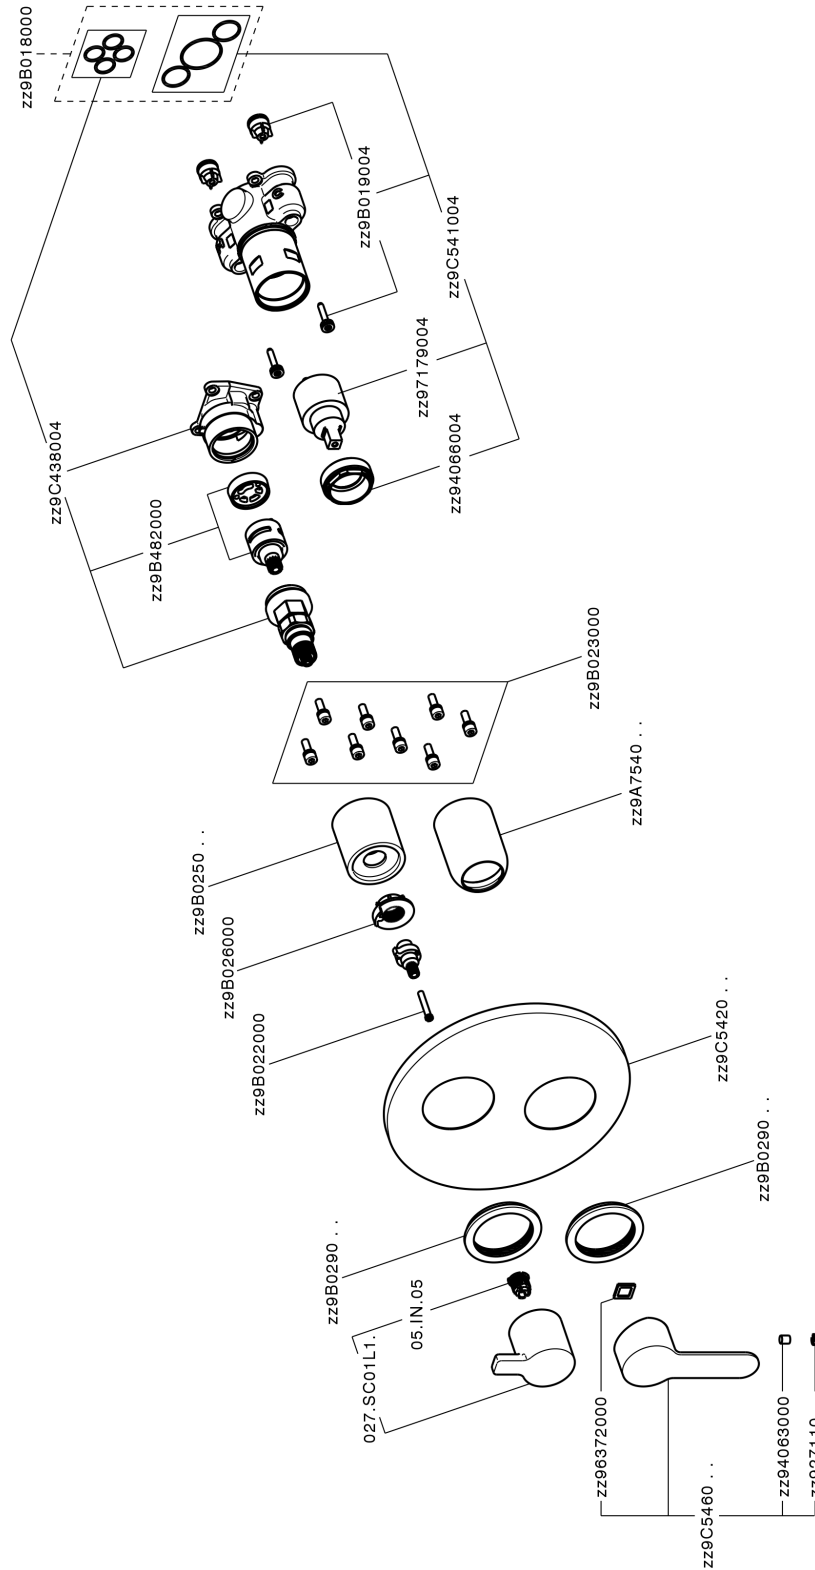

Completo Monocomando per One-Box ONE BOX_C20BM030

MODELLO **C20BM030**

Completo Monocomando per One-Box, con deviatore 2-3 uscite, profondità minima di installazione 67 mm, senza parte incasso, per art. ZA00B030-ZA00B031

FINITURE DISPONIBILI

CARATTERISTICHE

Ricambio Cartuccia **ZZ97179000**

Cartuccia Monocomando 35 mm

Installazione **Incasso**

Parti Incasso necessarie **ZA00B031**

ZA00B030

Completo Monocomando per One-Box ONE BOX_C20BM030

C20BM030

<https://www.cisal.it/completo-monocomando-per-one-box-one-box-c20bm030>

One-Box Universale per incasso ONE BOX_ZA00B031

MODELLO **ZA00B031**

One-Box Universale per incasso, per termostatico o monocomando 1, 2 o 3 uscite, senza parte esterna, con silenziosi, con guarnizione per sigillatura