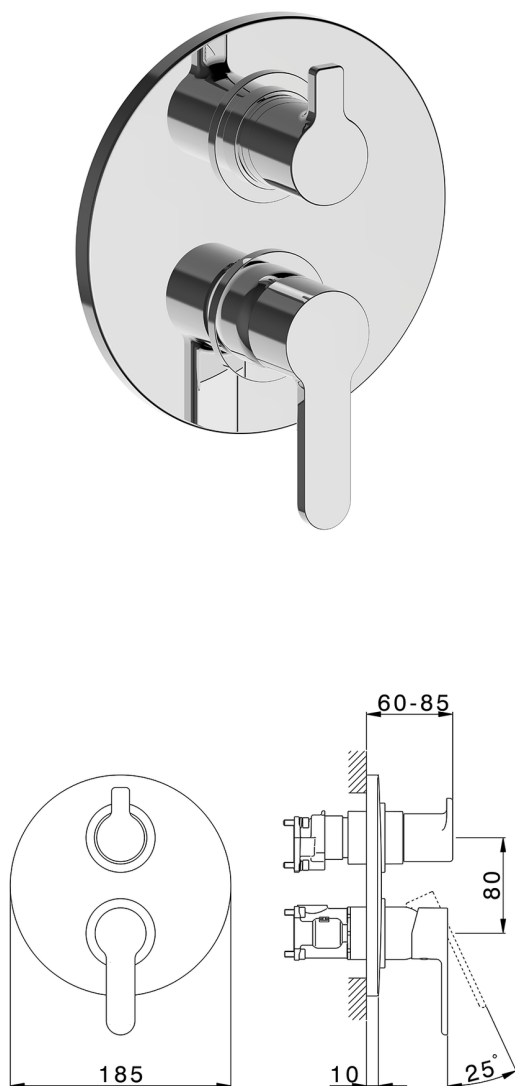

Completo Monocomando per One-Box ONE BOX_C20BM030

MODELLO **C20BM030**

Completo Monocomando per One-Box, con deviatore 2-3 uscite, profondità minima di installazione 67 mm, senza parte incasso, per art. ZA00B030-ZA00B031

FINITURE DISPONIBILI

CARATTERISTICHE

Ricambio Cartuccia **ZZ97179000**

Cartuccia Monocomando 35 mm

Installazione **Incasso**

Parti Incasso necessarie **ZA00B031**

ZA00B030

Completo Monocomando per One-Box ONE BOX_C20BM030

C20BM030

<https://www.cisal.it/completo-monocomando-per-one-box-one-box-c20bm030>

One-Box Universale per incasso ONE BOX_ZA00B031

MODELLO **ZA00B031**

One-Box Universale per incasso, per termostatico o monocomando 1, 2 o 3 uscite, senza parte esterna, con silenziosi, con guarnizione per sigillatura