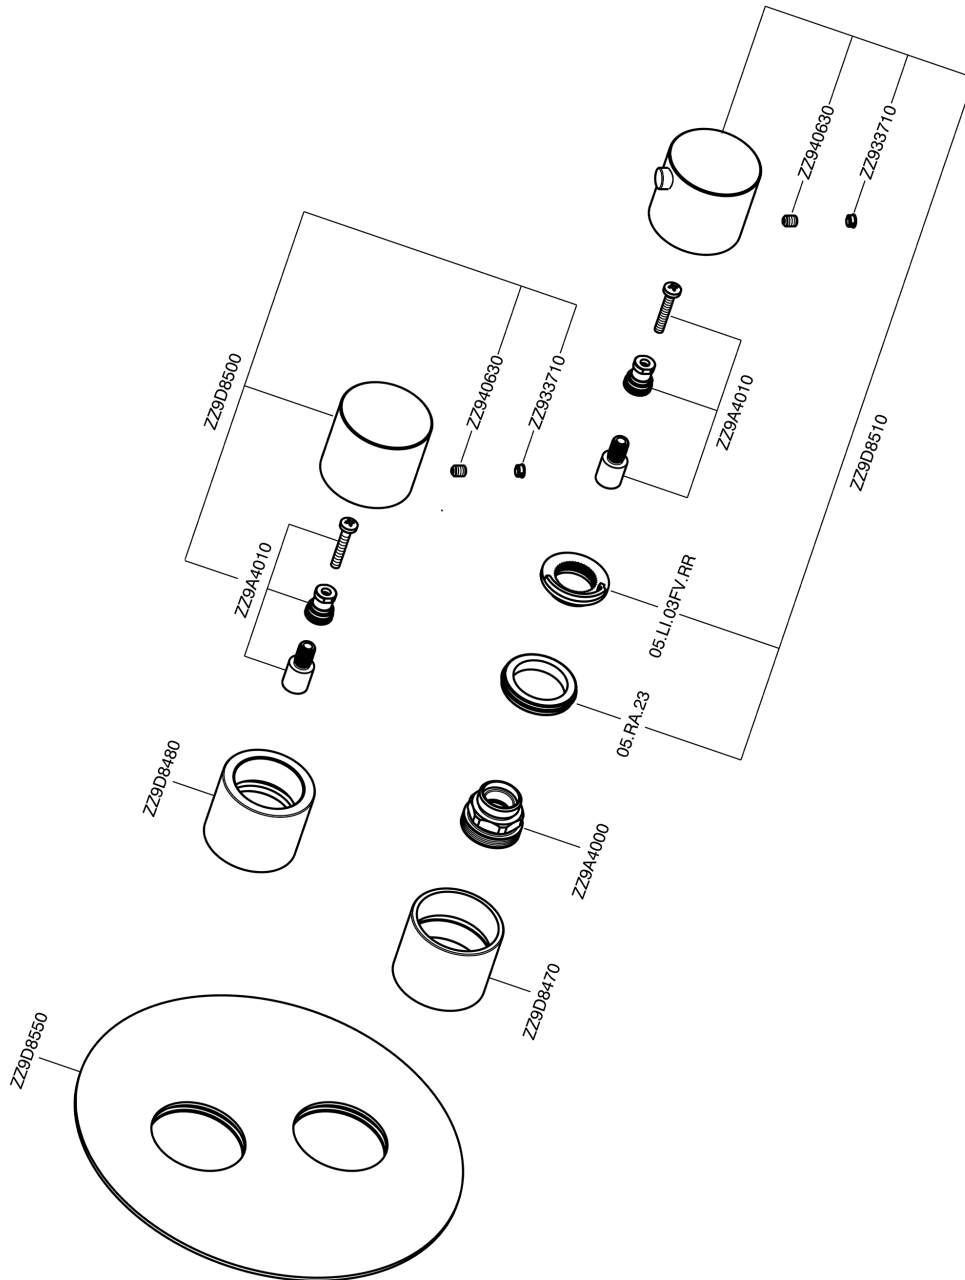

## Parte esterna termostatico doccia incasso 3 uscite SMOOTH X32\_X3018200

X3018200

<https://www.cisal.it/parte-esterna-termostatico-doccia-incasso-3-uscite-smooth-x32-x3018200>

## Parte incasso termostatico doccia 3 uscite INCASSO\_ZA018201

ZA018201

<https://www.cisal.it/parte-incasso-termostatico-doccia-3-uscite-incasso-za018201>

2025-09-03