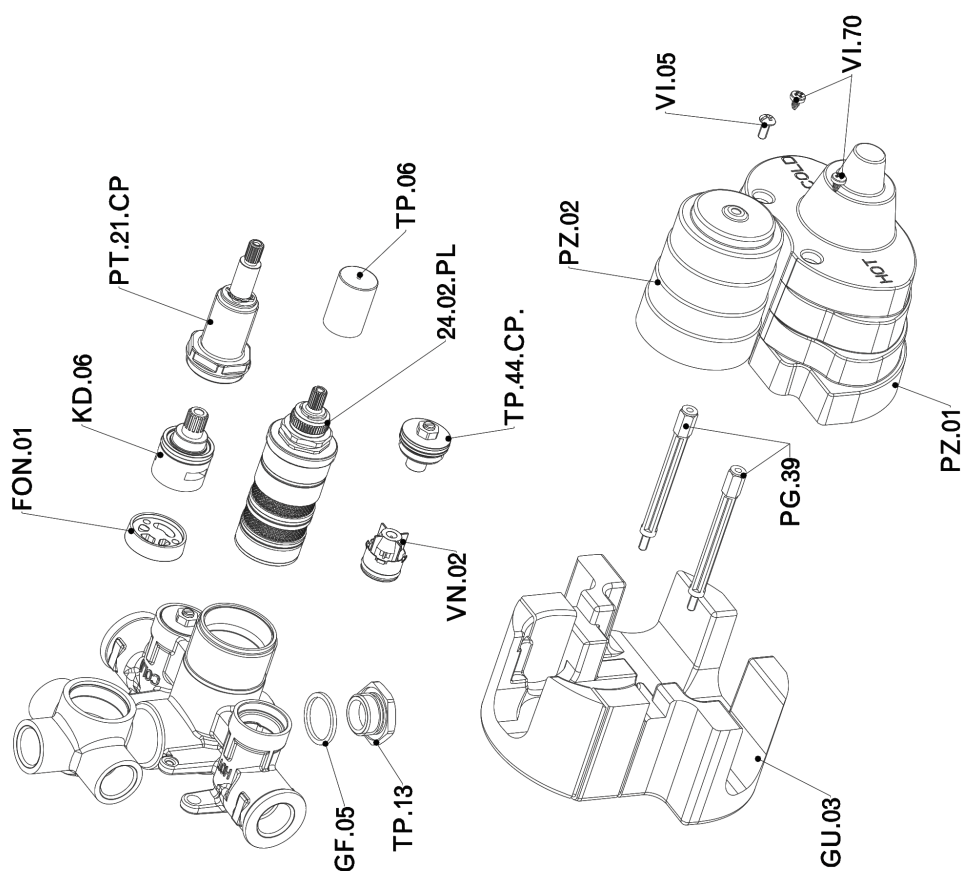

## Parte esterna termostatico doccia incasso 3 uscite SMOOTH X32\_X3018200

X3018200

<https://www.cisal.it/parte-esterna-termostatico-doccia-incasso-3-uscite-smooth-x32-x3018200>

## Parte incasso termostatico doccia 3 uscite INCASSO\_ZA018201

ZA018201

<https://www.cisal.it/parte-incasso-termostatico-doccia-3-uscite-incasso-za018201>

2025-09-03