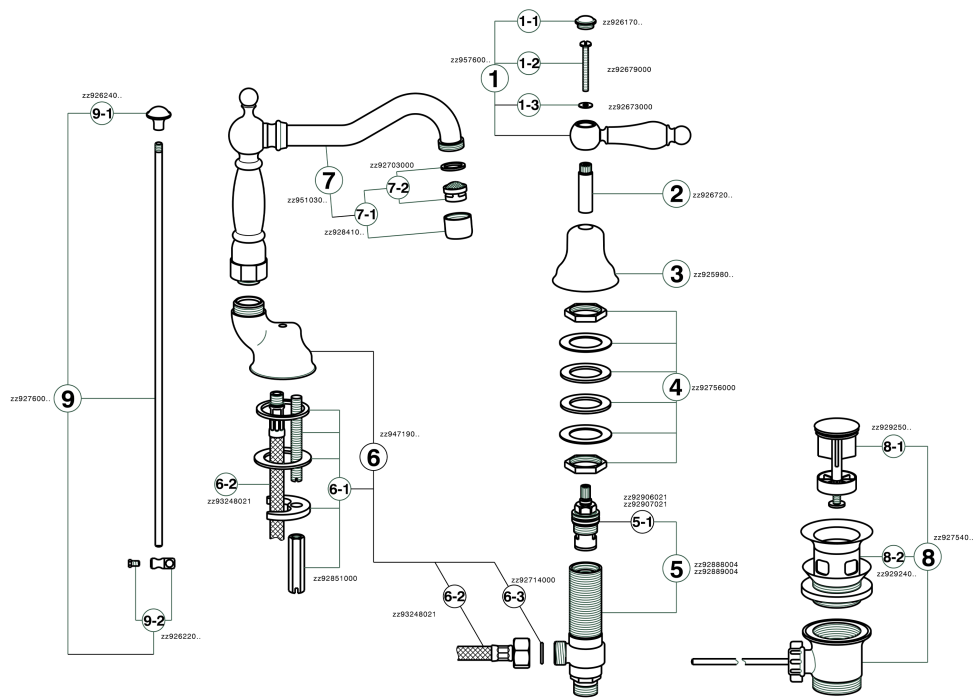

Miscelatore lavabo 3 fori ARCANA TOSCANA_TS001080

MODELLO **TS001080**

Miscelatore lavabo 3 fori, con scarico automatico
1"1/4

FINITURE DISPONIBILI

-  **21** 21 Cromo
-  **24** 24 Oro
-  **26** 26 Vecchio Rame
-  **27** 27 Vecchio Bronzo
-  **2A** 2A Nichel Satinato Spazzolato
-  **74** 74 Cromo/Oro

CARATTERISTICHE

Miscelatore lavabo 3 fori ARCANA TOSCANA_TS001080

TS001080

<https://www.cisal.it/miscelatore-lavabo-3-fori-arcana-toscana-ts001080>

2026-06-23