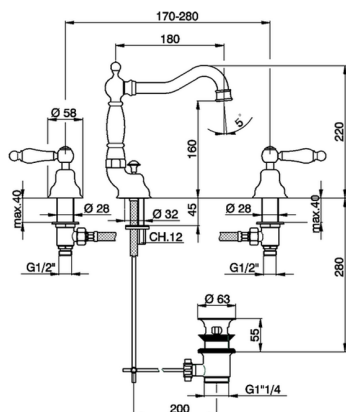

Miscelatore lavabo 3 fori ARCANA TOSCANA_TS001080

MODELLO **TS001080**

Miscelatore lavabo 3 fori, con scarico automatico
1"1/4

FINITURE DISPONIBILI

-  **21** 21 Cromo
-  **24** 24 Oro
-  **26** 26 Vecchio Rame
-  **27** 27 Vecchio Bronzo
-  **2A** 2A Nichel Satinato Spazzolato
-  **74** 74 Cromo/Oro

CARATTERISTICHE

Miscelatore lavabo 3 fori ARCANA TOSCANA_TS001080

TS001080

<https://www.cisal.it/miscelatore-lavabo-3-fori-arcana-toscana-ts001080>

2026-06-23