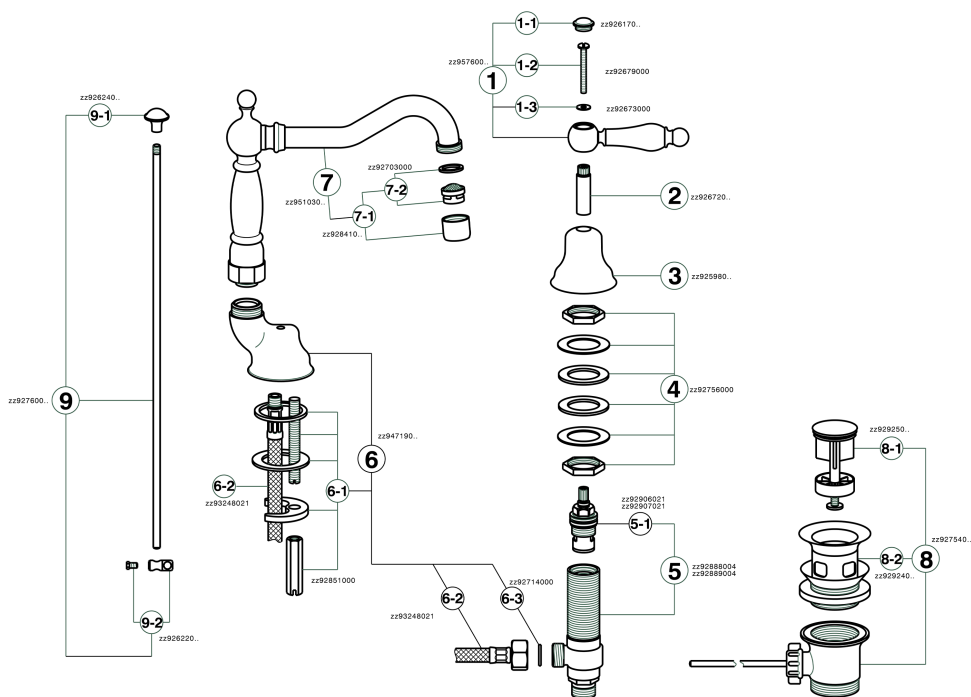

Miscelatore lavabo 3 fori ARCANA TOSCANA_TS001080

MODELLO **TS001080**

Miscelatore lavabo 3 fori, con scarico automatico
1"1/4

FINITURE DISPONIBILI

-  **21** 21 Cromo
-  **24** 24 Oro
-  **26** 26 Vecchio Rame
-  **27** 27 Vecchio Bronzo
-  **2A** 2A Nichel Satinato Spazzolato
-  **74** 74 Cromo/Oro

CARATTERISTICHE

Miscelatore lavabo 3 fori ARCANA TOSCANA_TS001080

TS001080

<https://www.cisal.it/miscelatore-lavabo-3-fori-arcana-toscana-ts001080>

2026-06-23