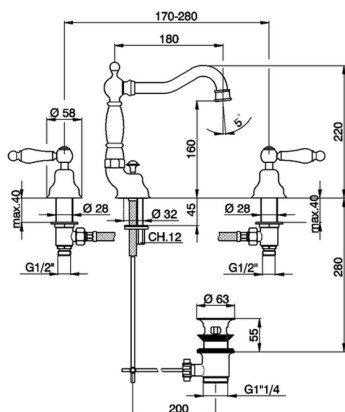

Miscelatore lavabo 3 fori ARCANA TOSCANA_TS001080

MODELLO **TS001080**

Miscelatore lavabo 3 fori, con scarico automatico
1"1/4

FINITURE DISPONIBILI

-  **21** 21 Cromo
-  **24** 24 Oro
-  **26** 26 Vecchio Rame
-  **27** 27 Vecchio Bronzo
-  **2A** 2A Nichel Satinato Spazzolato
-  **74** 74 Cromo/Oro

CARATTERISTICHE

Miscelatore lavabo 3 fori ARCANA TOSCANA_TS001080

TS001080

<https://www.cisal.it/miscelatore-lavabo-3-fori-arcana-toscana-ts001080>

2026-06-23