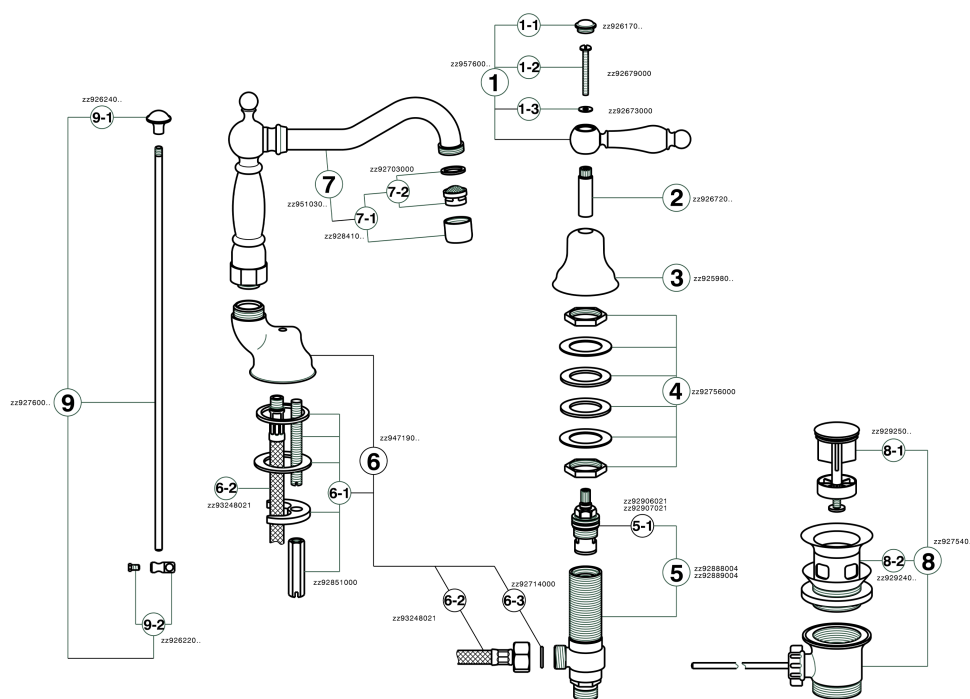

Miscelatore lavabo 3 fori ARCANA TOSCANA_TS001080

MODELLO **TS001080**

Miscelatore lavabo 3 fori, con scarico automatico
1"1/4

FINITURE DISPONIBILI

-  **21** 21 Cromo
-  **24** 24 Oro
-  **26** 26 Vecchio Rame
-  **27** 27 Vecchio Bronzo
-  **2A** 2A Nichel Satinato Spazzolato
-  **74** 74 Cromo/Oro

CARATTERISTICHE

Miscelatore lavabo 3 fori ARCANA TOSCANA_TS001080

TS001080

<https://www.cisal.it/miscelatore-lavabo-3-fori-arcana-toscana-ts001080>

2026-05-09