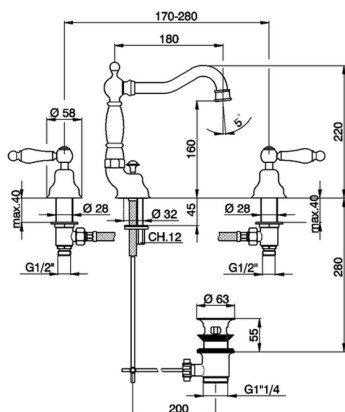

Miscelatore lavabo 3 fori ARCANA TOSCANA_TS001080

MODELLO **TS001080**

Miscelatore lavabo 3 fori, con scarico automatico
1"1/4

FINITURE DISPONIBILI

-  **21** 21 Cromo
-  **24** 24 Oro
-  **26** 26 Vecchio Rame
-  **27** 27 Vecchio Bronzo
-  **2A** 2A Nichel Satinato Spazzolato
-  **74** 74 Cromo/Oro

CARATTERISTICHE

Miscelatore lavabo 3 fori ARCANA TOSCANA_TS001080

TS001080

<https://www.cisal.it/miscelatore-lavabo-3-fori-arcana-toscana-ts001080>

2026-05-09