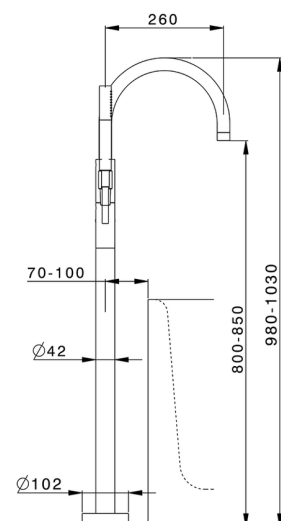

## Parte esterna monocomando vasca a pavimento NUOVA LESS\_LN014200

MODELLO **LN014200**

Parte esterna monocomando vasca a pavimento, supporto doccetta su colonna, doccetta monogetto minimale in Ottone, flessibile liscio SUPREME 150 cm, per art. ZA004510

### CARATTERISTICHE

Ricambio Cartuccia **ZZ95409000**

**Cartuccia Monocomando 35 mm**

Installazione **Incasso**

Parti Incasso necessarie **ZA004510**