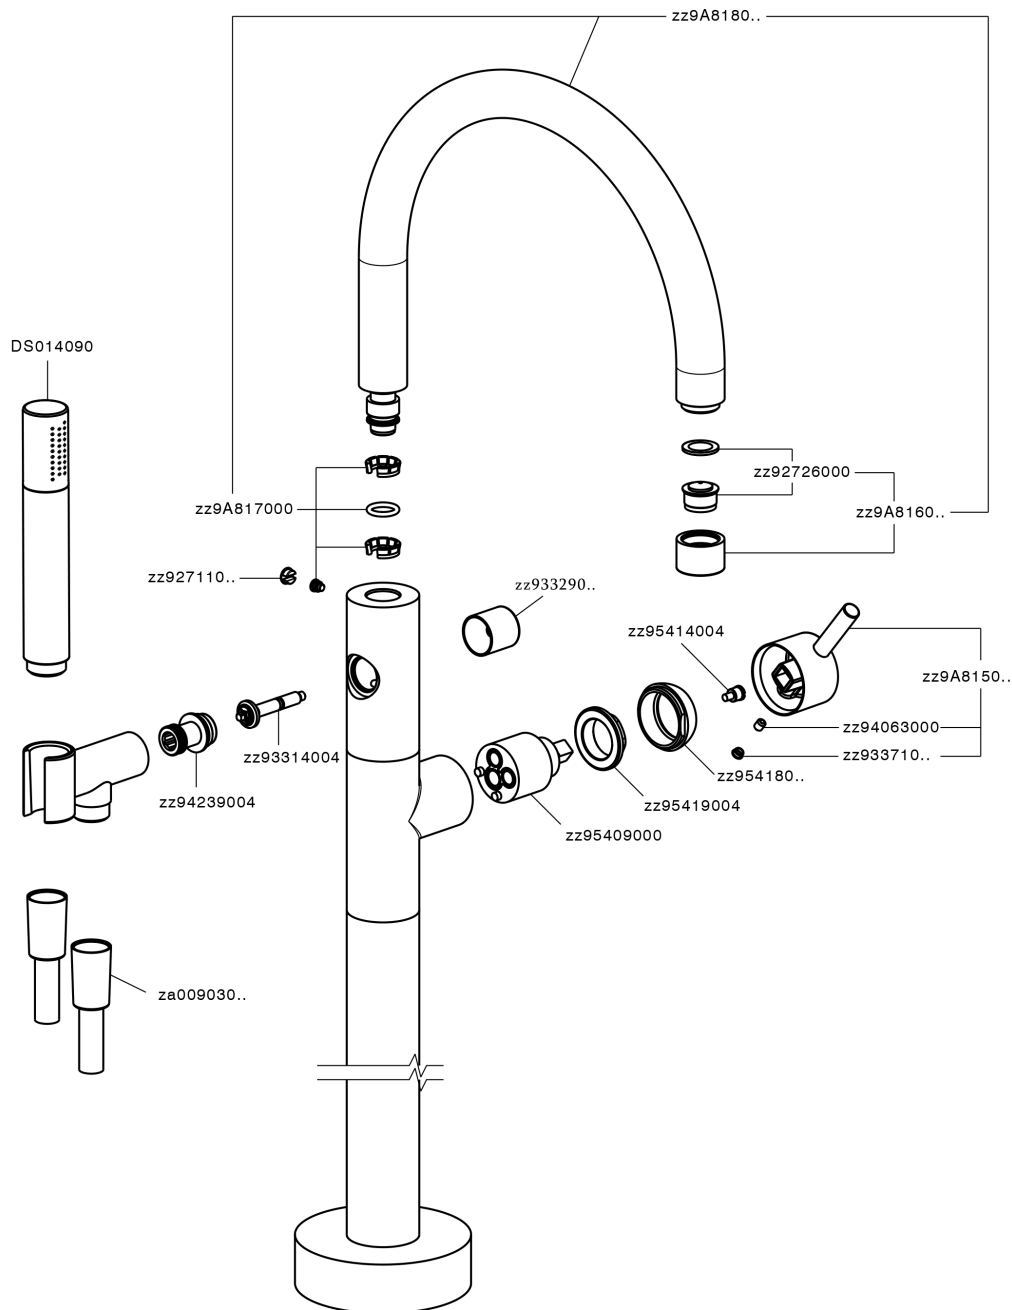

Parte esterna monocomando vasca a pavimento NUOVA LESS_LN014200

LN014200

<https://www.cisal.it/parte-esterna-monocomando-vasca-a-pavimento-nuova-less-ln014200>

Parte incasso monocomando free-standing INCASSO_ZA004510

ZA004510

<https://www.cisal.it/parte-incasso-monocomando-free-standing-incasso-za004510>

2026-04-30