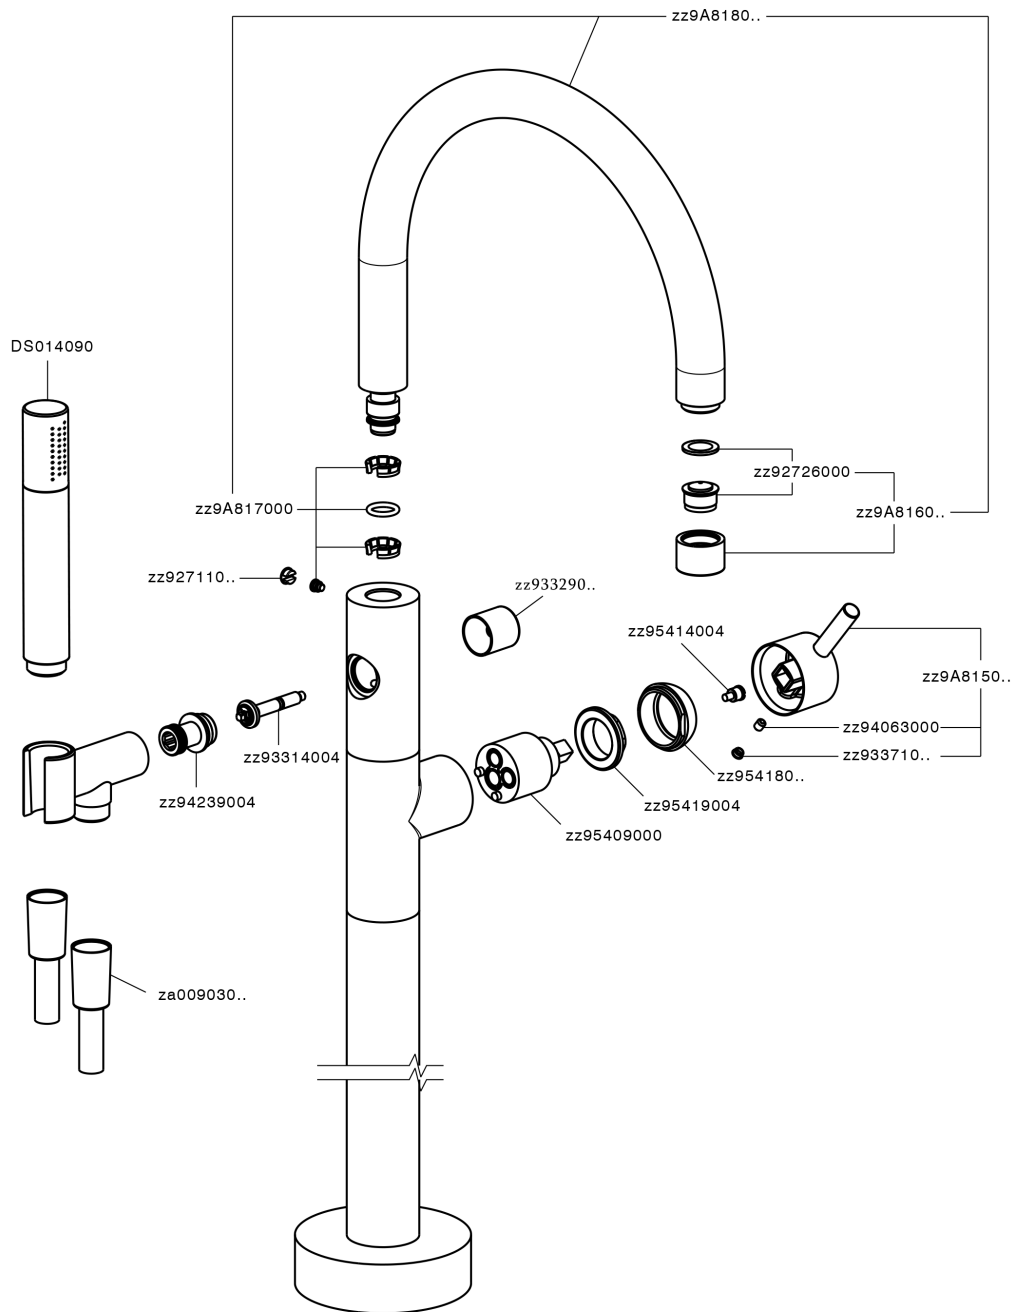

Parte esterna monocomando vasca a pavimento NUOVA LESS_LN014200

MODELLO **LN014200**

Parte esterna monocomando vasca a pavimento, supporto doccetta su colonna, doccetta monogetto minimale in Ottone, flessibile liscio SUPREME 150 cm, per art. ZA004510

FINITURE DISPONIBILI

-  **21** 21 Cromo
-  **2F** 2F Nichel Spazzolato
-  **40** 40 Nero Opaco
-  **4Q** 4Q Bianco Opaco

CARATTERISTICHE

Ricambio Cartuccia **ZZ95409000**

Cartuccia Monocomando 35 mm

Installazione **Incasso**

Parti Incasso necessarie **ZA004510**

EcoStop

Con il Dispositivo EcoStop l'apertura dell'acqua avviene con un punto duro al 50% circa della portata. Un fermo a metà apertura, da vincere con una leggera forza solo e soltanto quando ci sia una reale necessità di richiesta d'acqua alla massima portata. Ciò permette di consumare fino al 50% in meno di acqua.

Parte esterna monocomando vasca a pavimento NUOVA LESS_LN014200

LN014200

<https://www.cisal.it/parte-esterna-monocomando-vasca-a-pavimento-nuova-less-ln014200>

Parte incasso monocomando free-standing INCASSO_ZA004510