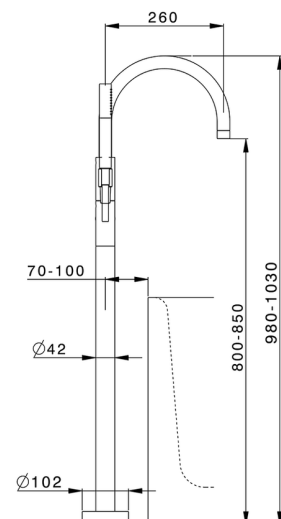

Parte esterna monocomando vasca a pavimento NUOVA LESS_LN014200

MODELLO **LN014200**

Parte esterna monocomando vasca a pavimento, supporto doccetta su colonna, doccetta monogetto minimale in Ottone, flessibile liscio SUPREME 150 cm, per art. ZA004510

FINITURE DISPONIBILI

-  **21** 21 Cromo
-  **2F** 2F Nichel Spazzolato
-  **40** 40 Nero Opaco
-  **4Q** 4Q Bianco Opaco

CARATTERISTICHE

Ricambio Cartuccia **ZZ95409000**

Cartuccia Monocomando 35 mm

Installazione **Incasso**

Parti Incasso necessarie **ZA004510**

EcoStop

Con il Dispositivo EcoStop l'apertura dell'acqua avviene con un punto duro al 50% circa della portata. Un fermo a metà apertura, da vincere con una leggera forza solo e soltanto quando ci sia una reale necessità di richiesta d'acqua alla massima portata. Ciò permette di consumare fino al 50% in meno di acqua.

Parte esterna monocomando vasca a pavimento NUOVA LESS_LN014200

LN014200

<https://www.cisal.it/parte-esterna-monocomando-vasca-a-pavimento-nuova-less-ln014200>

Parte incasso monocomando free-standing INCASSO_ZA004510