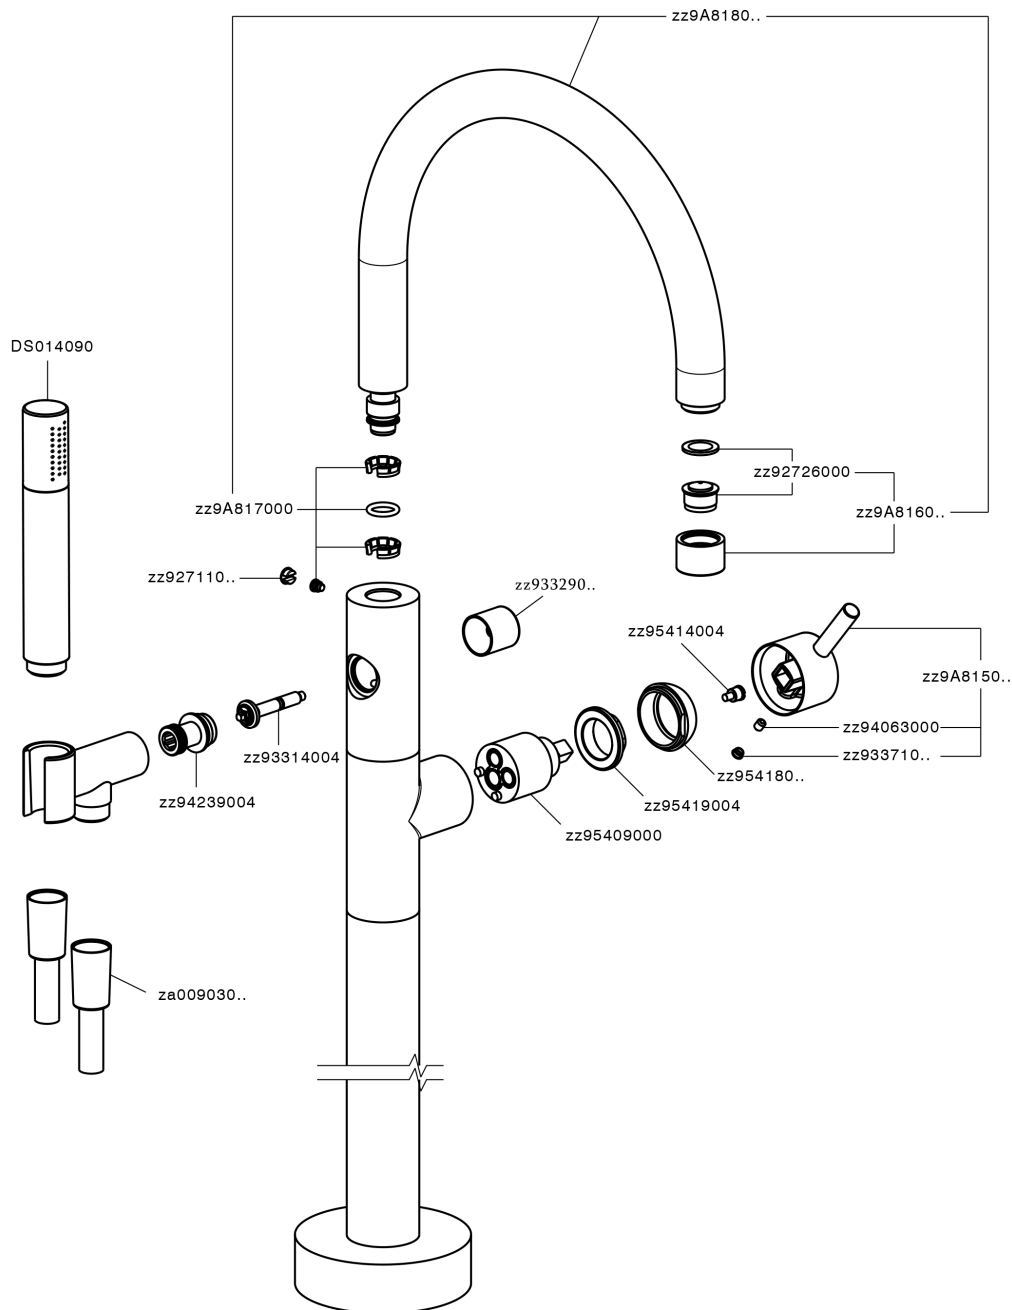

Parte esterna monocomando vasca a pavimento NUOVA LESS_LN014200

LN014200

<https://www.cisal.it/parte-esterna-monocomando-vasca-a-pavimento-nuova-less-ln014200>

Parte incasso monocomando free-standing INCASSO_ZA004510

ZA004510

<https://www.cisal.it/parte-incasso-monocomando-free-standing-incasso-za004510>

2026-05-20