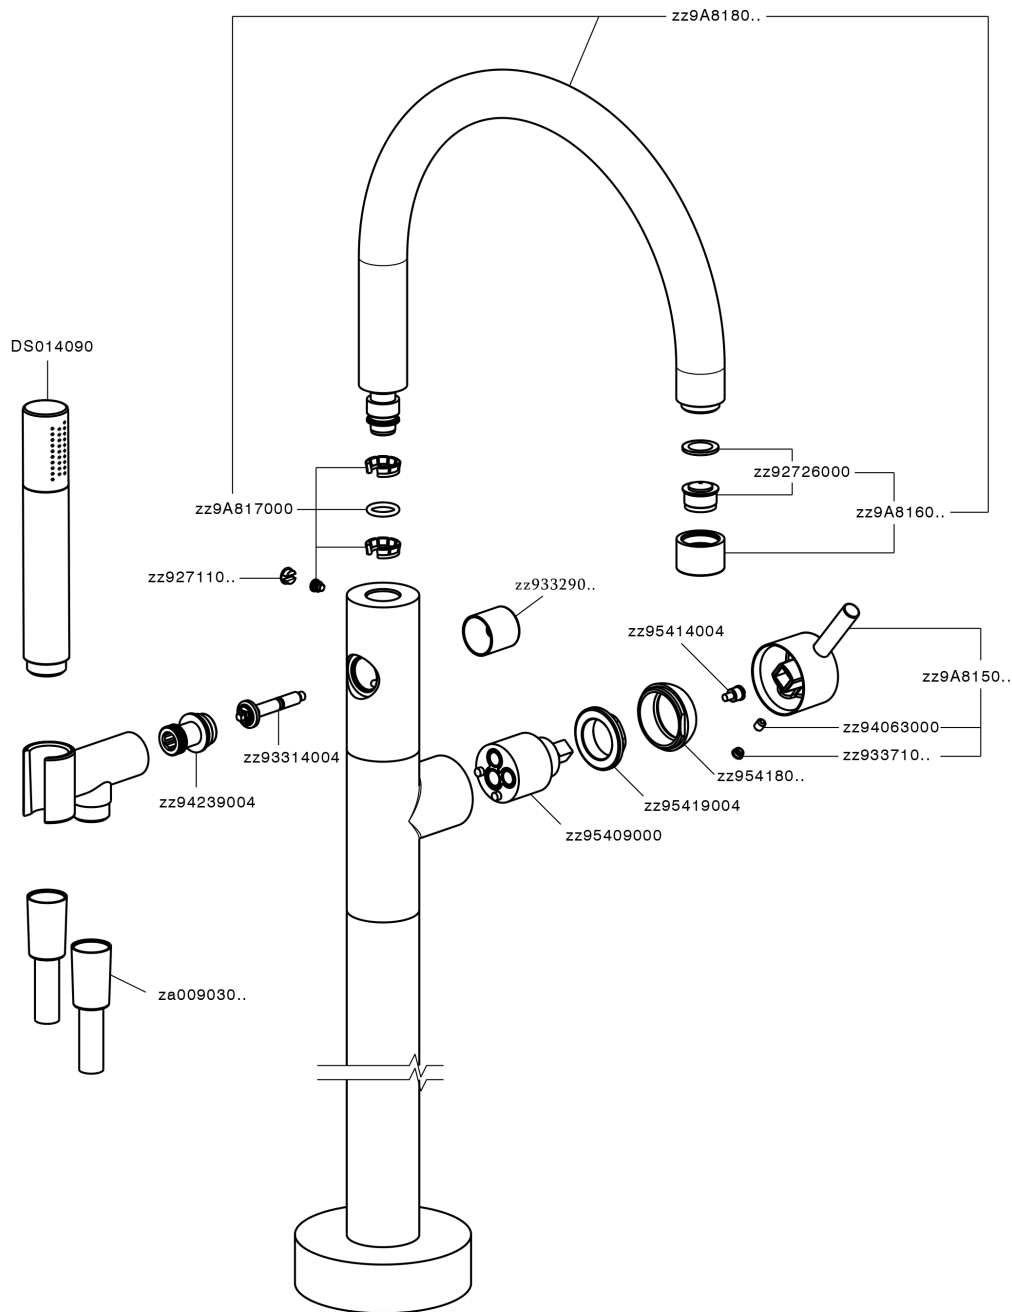

Parte esterna monocomando vasca a pavimento NUOVA LESS_LN014200

LN014200

<https://www.cisal.it/parte-esterna-monocomando-vasca-a-pavimento-nuova-less-ln014200>

Parte incasso monocomando free-standing INCASSO_ZA004510

ZA004510

<https://www.cisal.it/parte-incasso-monocomando-free-standing-incasso-za004510>

2026-05-16