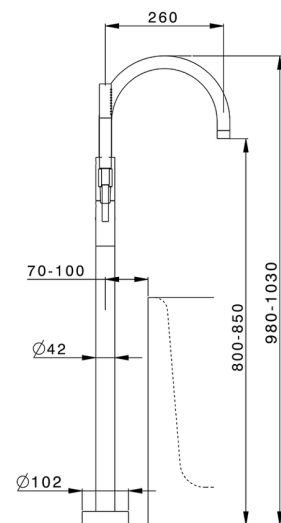

## Parte esterna monocomando vasca a pavimento NUOVA LESS\_LN014200

MODELLO **LN014200**

Parte esterna monocomando vasca a pavimento, supporto doccetta su colonna, doccetta monogetto minimale in Ottone, flessibile liscio SUPREME 150 cm, per art. ZA004510

### CARATTERISTICHE

Ricambio Cartuccia **ZZ95409000**

**Cartuccia Monocomando 35 mm**

Installazione **Incasso**

Parti Incasso necessarie **ZA004510**