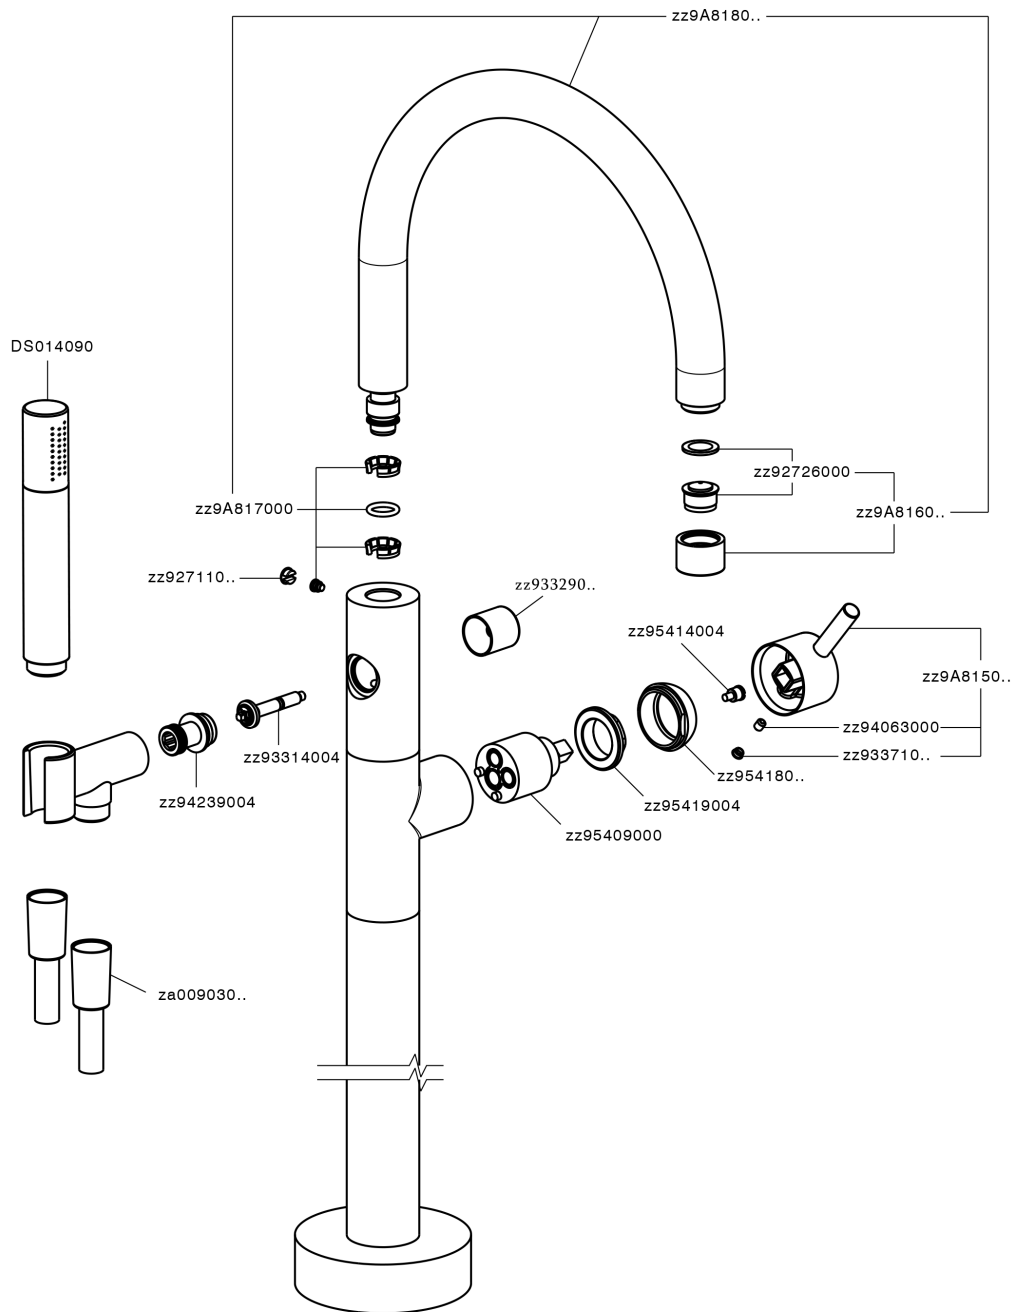

## Parte esterna monocomando vasca a pavimento NUOVA LESS\_LN014200

MODELLO **LN014200**

Parte esterna monocomando vasca a pavimento, supporto doccetta su colonna, doccetta monogetto minimale in Ottone, flessibile liscio SUPREME 150 cm, per art. ZA004510

### CARATTERISTICHE

Ricambio Cartuccia **ZZ95409000**

**Cartuccia Monocomando 35 mm**

Installazione **Incasso**

Parti Incasso necessarie **ZA004510**

### EcoStop

Con il Dispositivo EcoStop l'apertura dell'acqua avviene con un punto duro al 50% circa della portata. Un fermo a metà apertura, da vincere con una leggera forza solo e soltanto quando ci sia una reale necessità di richiesta d'acqua alla massima portata. Ciò permette di consumare fino al 50% in meno di acqua.

## Parte esterna monocomando vasca a pavimento NUOVA LESS\_LN014200

LN014200

<https://www.cisal.it/parte-esterna-monocomando-vasca-a-pavimento-nuova-less-ln014200>