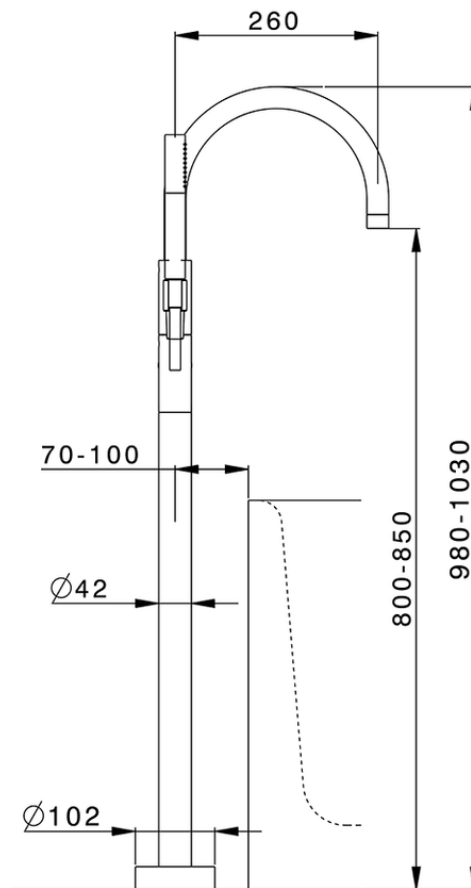

Parte esterna monocomando vasca a pavimento NUOVA LESS_LN014200

LN014200

<https://www.cisal.it/parte-esterna-monocomando-vasca-a-pavimento-nuova-less-ln014200>

ZA004510

<https://www.cisal.it/parte-incasso-monocomando-free-standing-incasso-za004510>