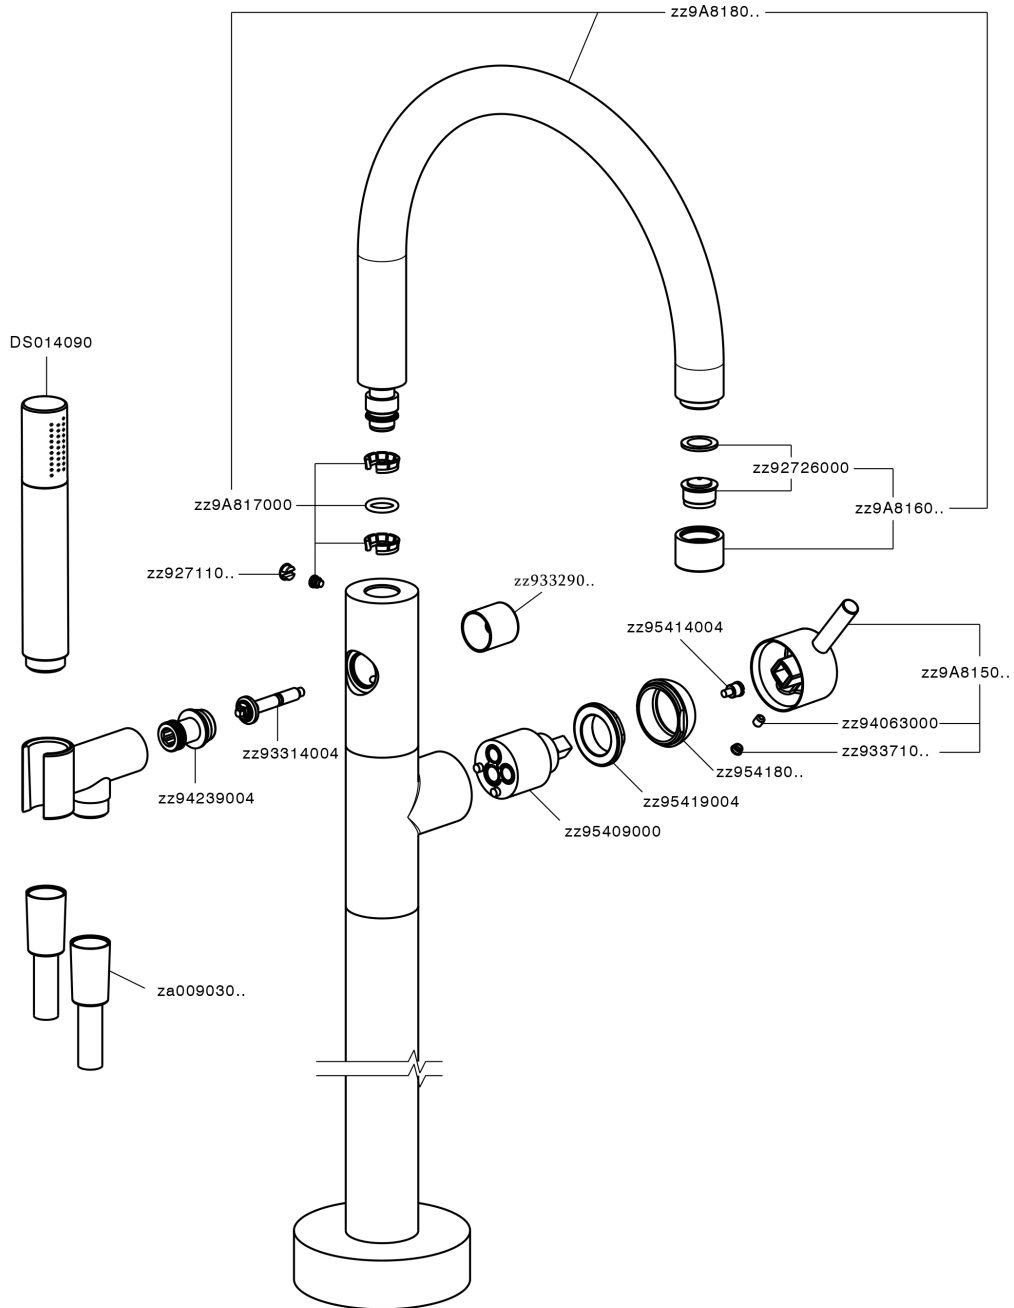

Parte esterna monocomando vasca a pavimento NUOVA LESS_LN014200

LN014200

<https://www.cisal.it/parte-esterna-monocomando-vasca-a-pavimento-nuova-less-ln014200>

Parte incasso monocomando free-standing INCASSO_ZA004510

ZA004510

<https://www.cisal.it/parte-incasso-monocomando-free-standing-incasso-za004510>

2026-06-20