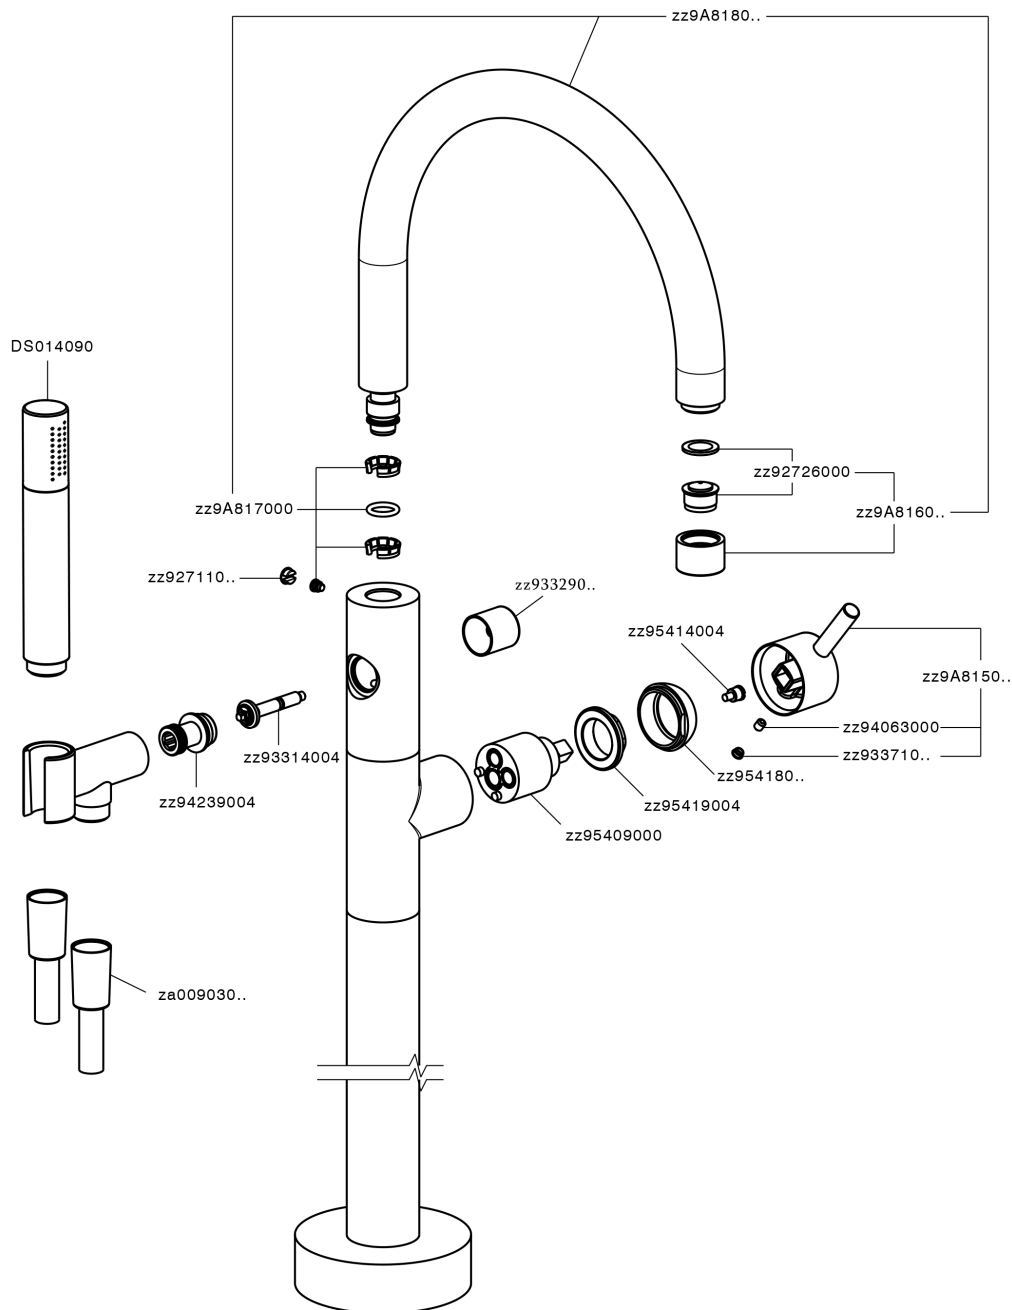

## Parte esterna monocomando vasca a pavimento NUOVA LESS\_LN014200

LN014200

<https://www.cisal.it/parte-esterna-monocomando-vasca-a-pavimento-nuova-less-ln014200>

## Parte incasso monocomando free-standing INCASSO\_ZA004510

ZA004510

<https://www.cisal.it/parte-incasso-monocomando-free-standing-incasso-za004510>

2026-04-16