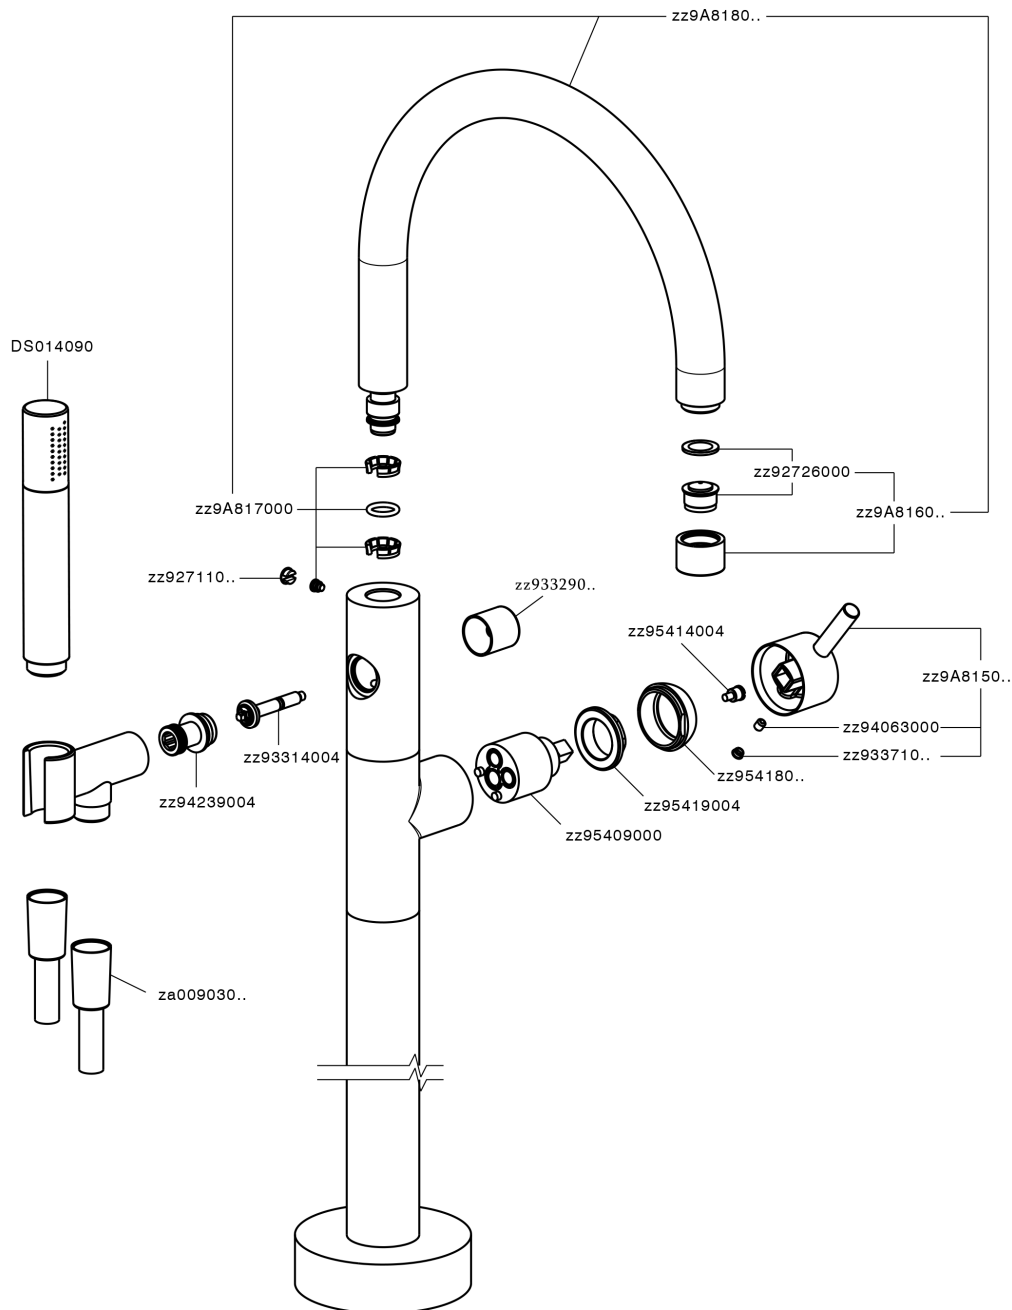

Parte esterna monocomando vasca a pavimento NUOVA LESS_LN014200

MODELLO **LN014200**

Parte esterna monocomando vasca a pavimento, supporto doccetta su colonna, doccetta monogetto minimale in Ottone, flessibile liscio SUPREME 150 cm, per art. ZA004510

FINITURE DISPONIBILI

-  **21** 21 Cromo
-  **2F** 2F Nichel Spazzolato
-  **40** 40 Nero Opaco
-  **4Q** 4Q Bianco Opaco

CARATTERISTICHE

Ricambio Cartuccia **ZZ95409000**

Cartuccia Monocomando 35 mm

Installazione **Incasso**

Parti Incasso necessarie **ZA004510**

EcoStop

Con il Dispositivo EcoStop l'apertura dell'acqua avviene con un punto duro al 50% circa della portata. Un fermo a metà apertura, da vincere con una leggera forza solo e soltanto quando ci sia una reale necessità di richiesta d'acqua alla massima portata. Ciò permette di consumare fino al 50% in meno di acqua.

Parte esterna monocomando vasca a pavimento NUOVA LESS_LN014200

LN014200

<https://www.cisal.it/parte-esterna-monocomando-vasca-a-pavimento-nuova-less-ln014200>

Parte incasso monocomando free-standing INCASSO_ZA004510