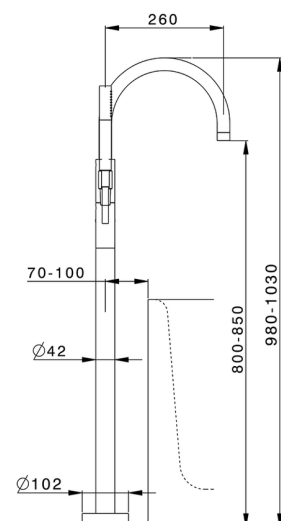

Parte esterna monocomando vasca a pavimento NUOVA LESS_LN014200

MODELLO **LN014200**

Parte esterna monocomando vasca a pavimento, supporto doccetta su colonna, doccetta monogetto minimale in Ottone, flessibile liscio SUPREME 150 cm, per art. ZA004510

FINITURE DISPONIBILI

-  **21** 21 Cromo
-  **2F** 2F Nichel Spazzolato
-  **40** 40 Nero Opaco
-  **4Q** 4Q Bianco Opaco

CARATTERISTICHE

Ricambio Cartuccia **ZZ95409000**

Cartuccia Monocomando 35 mm

Installazione **Incasso**

Parti Incasso necessarie **ZA004510**

EcoStop

Con il Dispositivo EcoStop l'apertura dell'acqua avviene con un punto duro al 50% circa della portata. Un fermo a metà apertura, da vincere con una leggera forza solo e soltanto quando ci sia una reale necessità di richiesta d'acqua alla massima portata. Ciò permette di consumare fino al 50% in meno di acqua.

Parte esterna monocomando vasca a pavimento NUOVA LESS_LN014200

LN014200

<https://www.cisal.it/parte-esterna-monocomando-vasca-a-pavimento-nuova-less-ln014200>

Parte incasso monocomando free-standing INCASSO_ZA004510