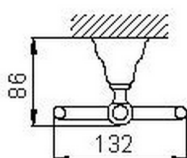

Appendino ARCANA COMPLEMENTI_AR090700

MODELLO **AR090700**

Appendino

FINITURE DISPONIBILI

-  **21** 21 Cromo
-  **24** 24 Oro
-  **26** 26 Vecchio Rame
-  **27** 27 Vecchio Bronzo
-  **2A** 2A Nichel Satinato Spazzolato
-  **74** 74 Cromo/Oro