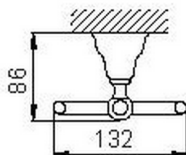

Appendino ARCANA COMPLEMENTI_AR090700

MODELLO **AR090700**

Appendino

FINITURE DISPONIBILI

-  **21** 21 Cromo
-  **24** 24 Oro
-  **26** 26 Vecchio Rame
-  **27** 27 Vecchio Bronzo
-  **2A** 2A Nichel Satinato Spazzolato
-  **74** 74 Cromo/Oro