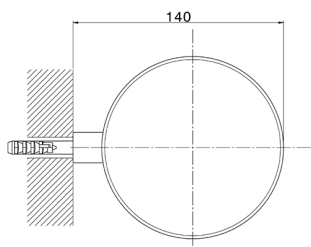

Porta sapone ACCESSORI BAGNO_SY090602

MODELLO **SY090602**

Porta sapone, a muro vaschetta in ceramica

FINITURE DISPONIBILI

-  **21** 21 Cromo
-  **2B** 2B Nichel Lucido
-  **2F** 2F Nichel Spazzolato
-  **2P** 2P Oro Rosa
-  **2Q** 2Q Black Titanium
-  **40** 40 Nero Opaco
-  **4Q** 4Q Bianco Opaco