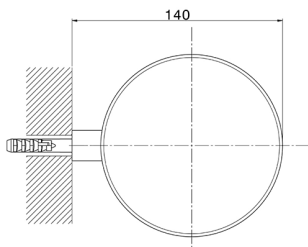

Porta sapone ACCESSORI BAGNO_SY090602

MODELLO **SY090602**

Porta sapone, a muro vaschetta in ceramica

FINITURE DISPONIBILI

-  **21** 21 Cromo
-  **2B** 2B Nichel Lucido
-  **2F** 2F Nichel Spazzolato
-  **2P** 2P Oro Rosa
-  **2Q** 2Q Black Titanium
-  **40** 40 Nero Opaco
-  **4Q** 4Q Bianco Opaco