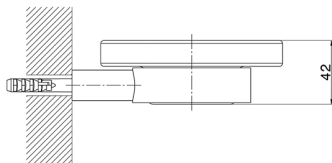

Porta sapone ACCESSORI BAGNO_SY090602

MODELLO **SY090602**

Porta sapone, a muro vaschetta in ceramica

FINITURE DISPONIBILI

-  **21** 21 Cromo
-  **2B** 2B Nichel Lucido
-  **2F** 2F Nichel Spazzolato
-  **2P** 2P Oro Rosa
-  **2Q** 2Q Black Titanium
-  **40** 40 Nero Opaco
-  **4Q** 4Q Bianco Opaco