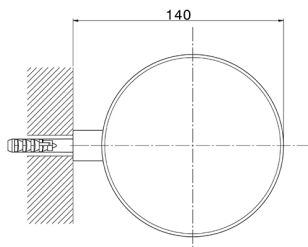

Porta sapone ACCESSORI BAGNO_SY090602

MODELLO **SY090602**

Porta sapone, a muro vaschetta in ceramica

FINITURE DISPONIBILI

-  **21** 21 Cromo
-  **2B** 2B Nichel Lucido
-  **2F** 2F Nichel Spazzolato
-  **2P** 2P Oro Rosa
-  **2Q** 2Q Black Titanium
-  **40** 40 Nero Opaco
-  **4Q** 4Q Bianco Opaco